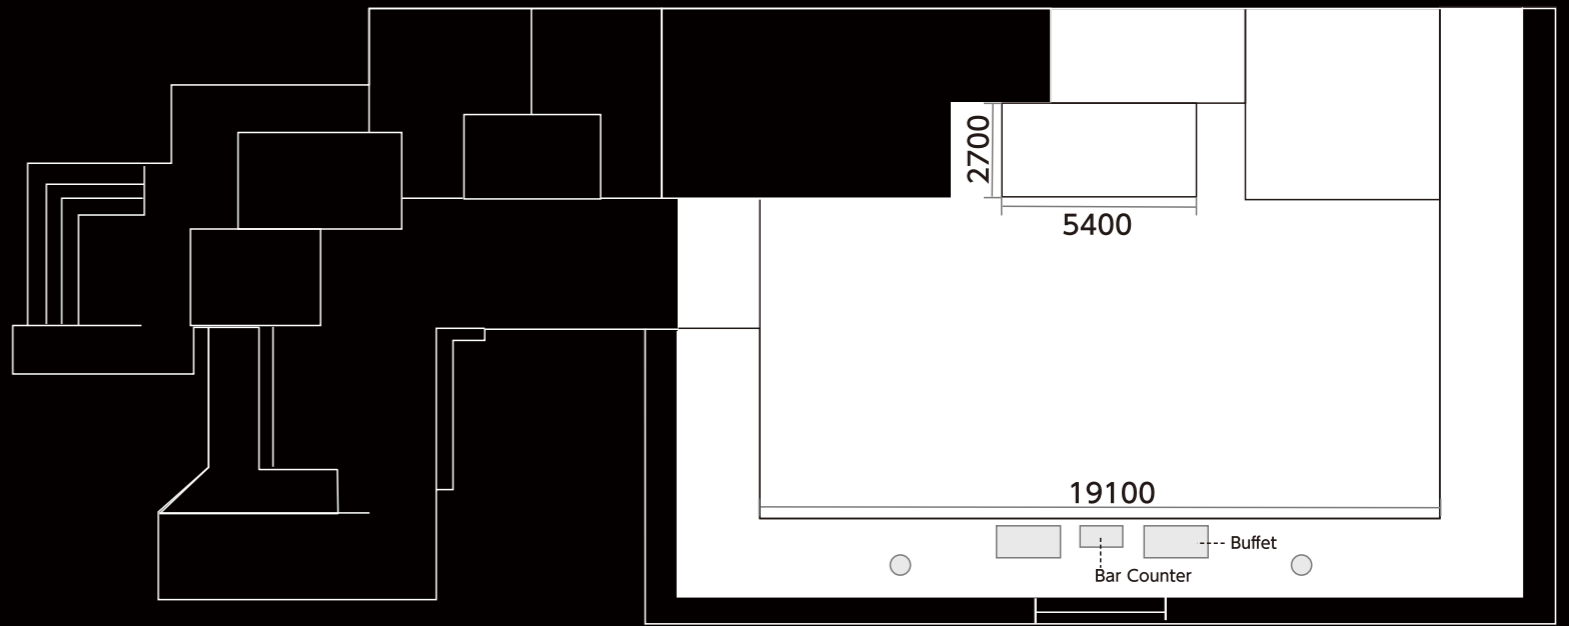

Kiyosumi Gardens

Cocktails (Ryotei Lodge)

Bar Counter W:1200 D:600 H:900
Cocktail Table Φ :600 H:1000

Unit : mm

Dinner (Taisho Kinenkan Hall)

Round Table Φ :1800 H:700
Chair W:350 D:350 H:410

Unit : mm

Buffet (Taisho Kinenkan Hall)

Bar Counter W:1200 D:600 H:900
Buffet W:1800 D:900 H:850
Cocktail Table Φ :600 H:1000

Unit : mm