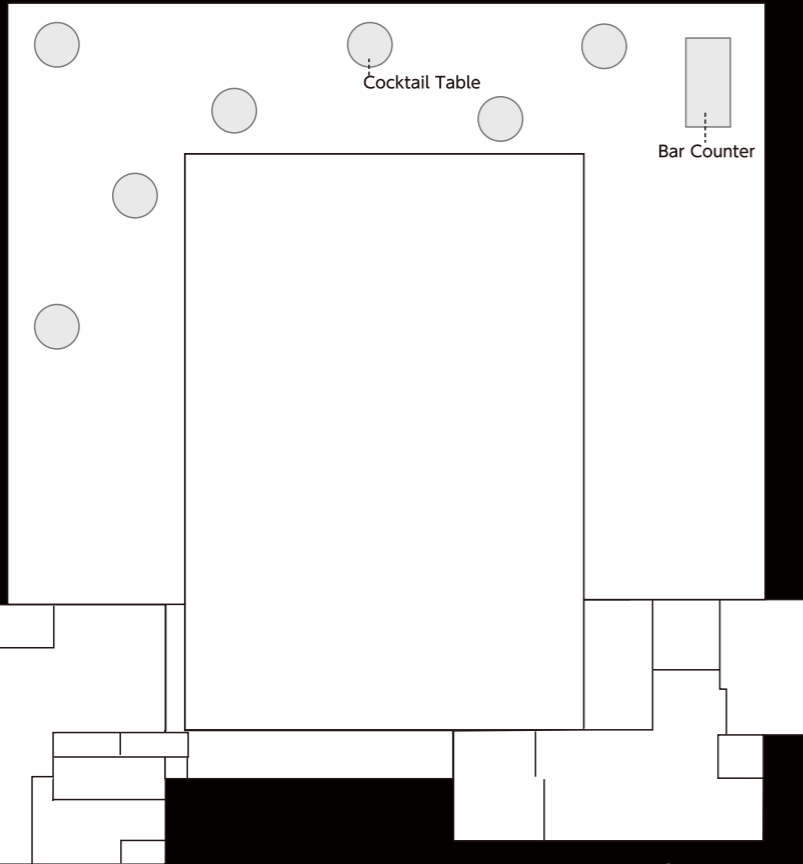

Kiyosumi Gardens

Cocktails (Ryotei Lodge)

Bar Counter W:1200 D:600 H:900
Cocktail Table Φ :600 H:1000

Unit : mm

Dinner (Taisho Kinenkan Hall)

Round Table Φ :1800 H:700
Chair W:350 D:350 H:410

Unit : mm

Buffet (Taisho Kinenkan Hall)

Bar Counter W:1200 D:600 H:900
Buffet W:1800 D:900 H:850
Cocktail Table Φ :600 H:1000

Unit : mm