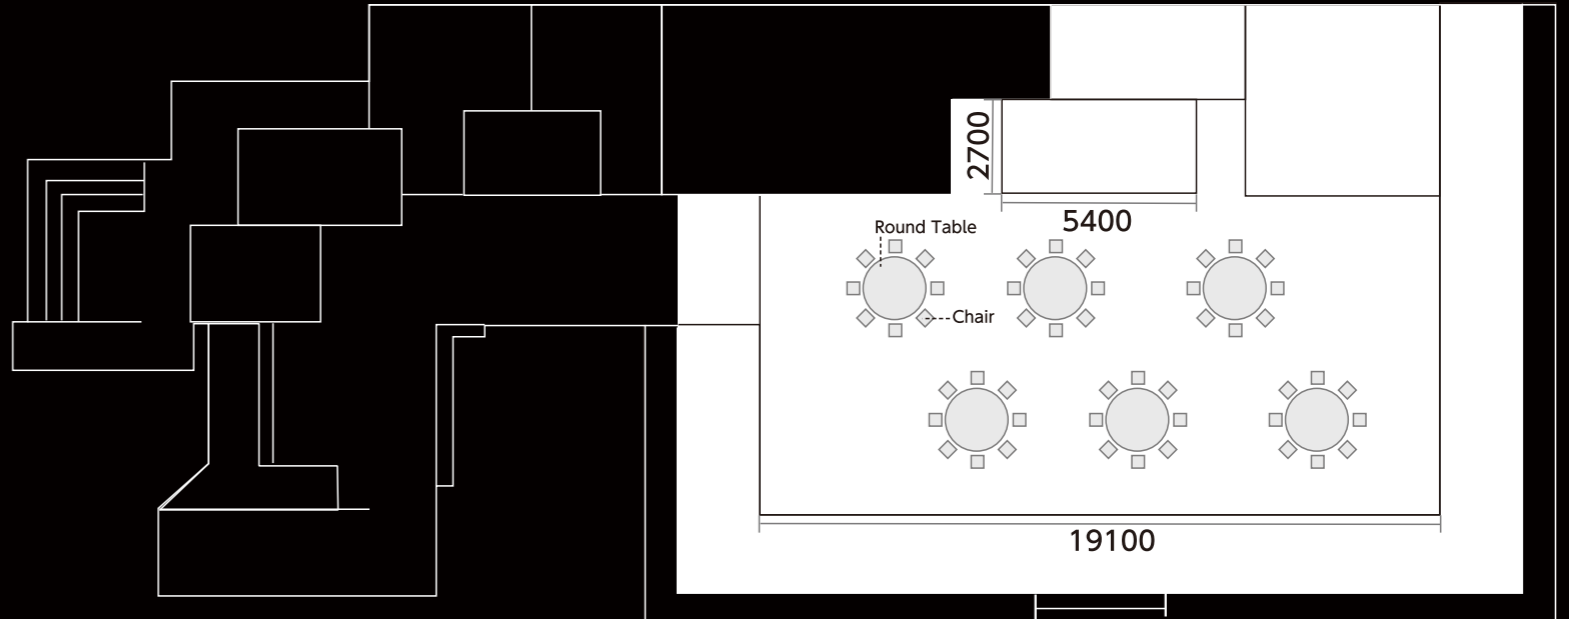

Kiyosumi Gardens

Cocktails (Ryotei Lodge)

Bar Counter W:1200 D:600 H:900
Cocktail Table Φ :600 H:1000

Unit : mm

Dinner (Taisho Kinenkan Hall)

Round Table Φ :1800 H:700
Chair W:350 D:350 H:410

Unit : mm

Buffet (Taisho Kinenkan Hall)

Bar Counter W:1200 D:600 H:900
Buffet W:1800 D:900 H:850
Cocktail Table Φ :600 H:1000

Unit : mm