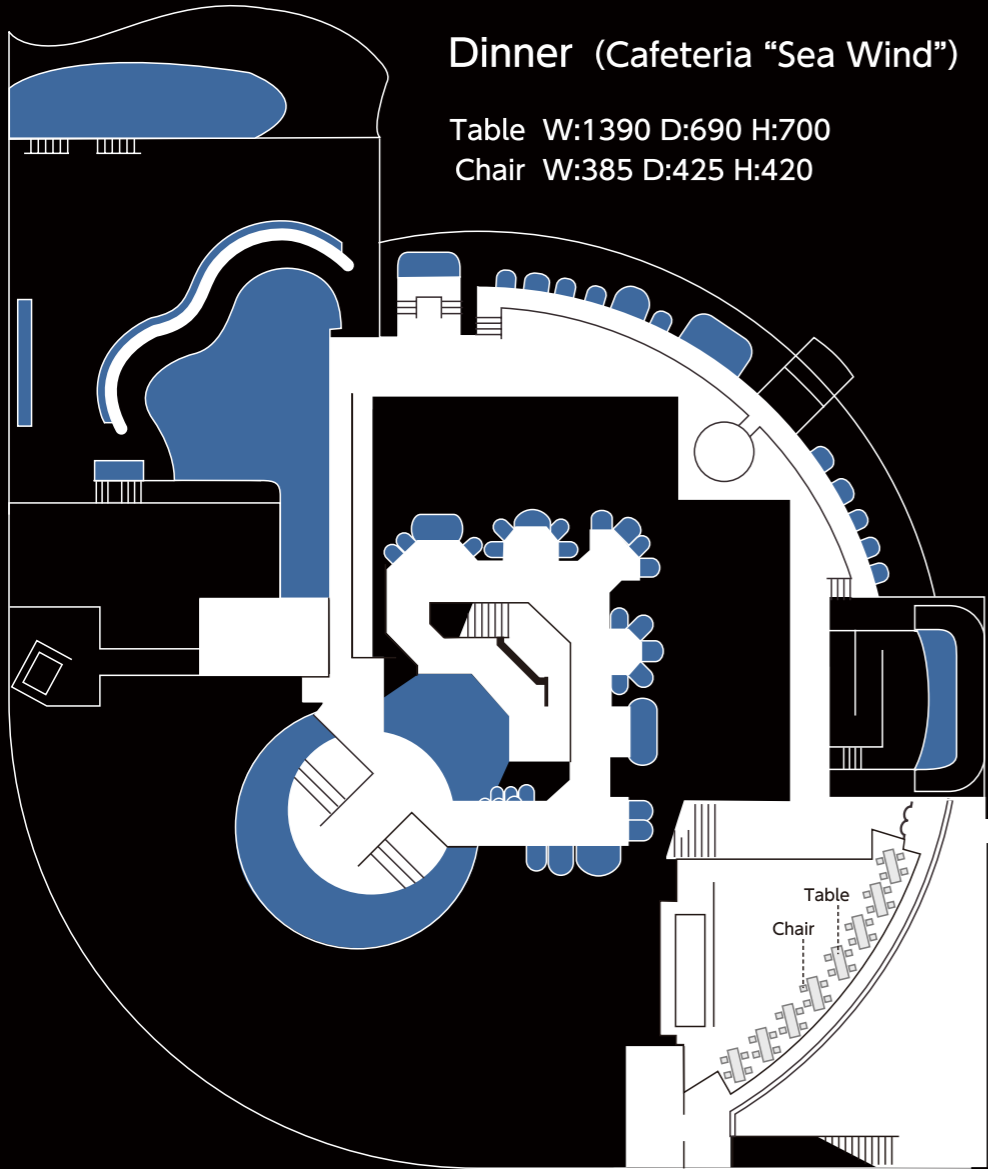

## Dinner (Cafeteria "Sea Wind")

Table W:1390 D:690 H:700  
 Chair W:385 D:425 H:420

Unit : mm

## Buffet (The Glass Dome)

Bar Counter W:1200 D:900 H:1080  
 Hot Buffet W:2400 D:900 H:900  
 Cold Buffet W:2700 D:900 H:900  
 Cocktail Table  $\Phi$ :700 H:1000

Unit : mm

## Cocktails (The Seas of the World)

Bar Counter W:1200 D:900 H:1080  
 Cocktail Table  $\Phi$ :700 H:1000

Unit : mm