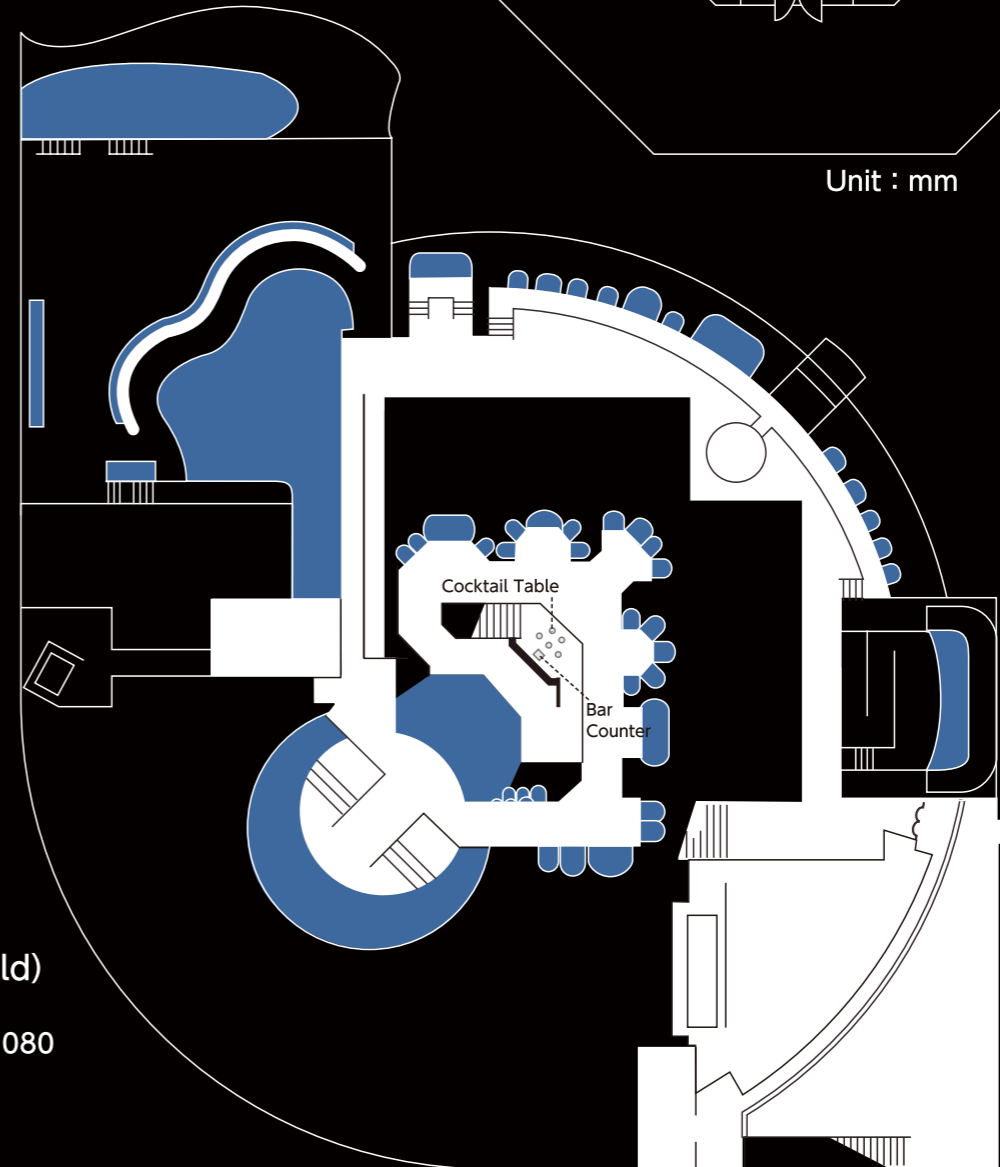

## Dinner (Cafeteria "Sea Wind")

Table W:1390 D:690 H:700  
 Chair W:385 D:425 H:420

Unit : mm

## Buffet (The Glass Dome)

Bar Counter W:1200 D:900 H:1080  
 Hot Buffet W:2400 D:900 H:900  
 Cold Buffet W:2700 D:900 H:900  
 Cocktail Table  $\Phi$ :700 H:1000

Unit : mm

## Cocktails (The Seas of the World)

Bar Counter W:1200 D:900 H:1080  
 Cocktail Table  $\Phi$ :700 H:1000

Unit : mm