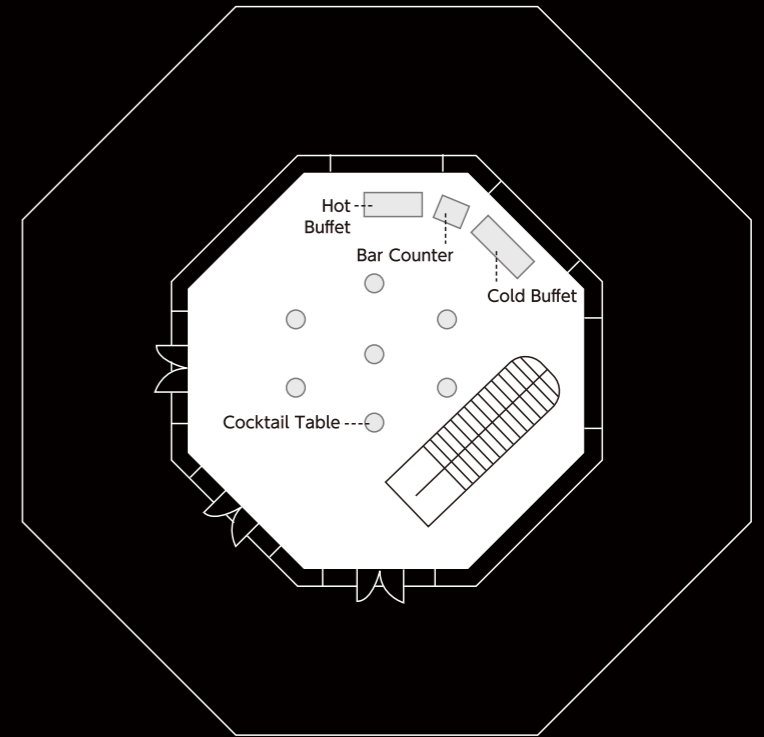

## Dinner (Cafeteria "Sea Wind")

Table W:1390 D:690 H:700  
 Chair W:385 D:425 H:420

Unit : mm

## Buffet (The Glass Dome)

Bar Counter W:1200 D:900 H:1080  
 Hot Buffet W:2400 D:900 H:900  
 Cold Buffet W:2700 D:900 H:900  
 Cocktail Table  $\Phi$ :700 H:1000

Unit : mm

## Cocktails (The Seas of the World)

Bar Counter W:1200 D:900 H:1080  
 Cocktail Table  $\Phi$ :700 H:1000

Unit : mm