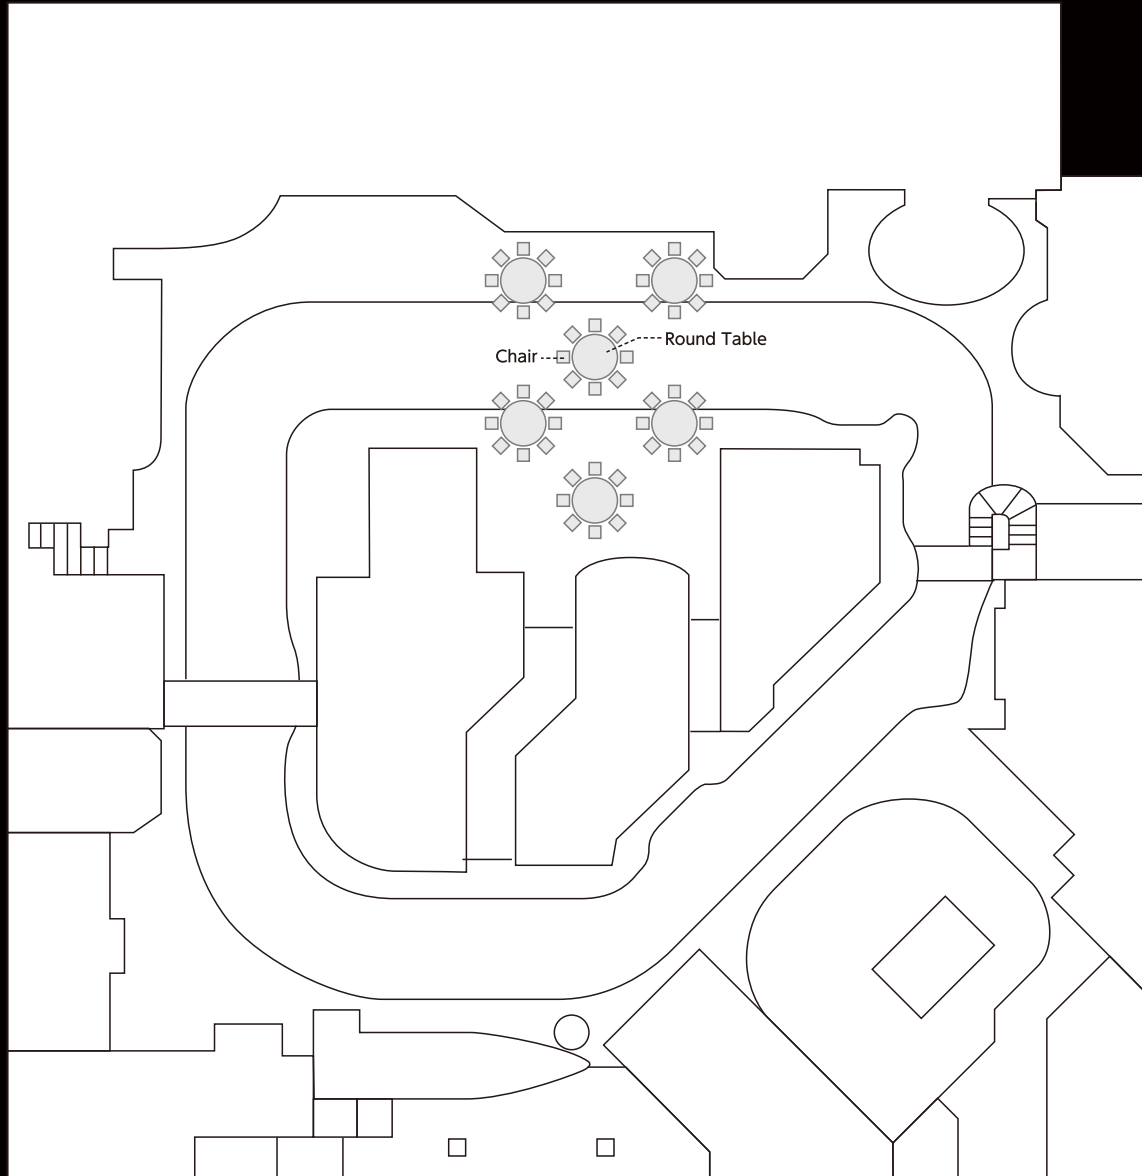

KidZania Tokyo

Dinner (1F Central square)

Round Table Φ :1500 H:700
Chair W:400 D:420 H:500

Unit : mm

Buffet (1F Front of Gas Station)

Bar Counter W:1500 D:600 H:1000
Buffet W:1200 D:600 H:700
Cocktail Table Φ :600 H:1000

Unit : mm