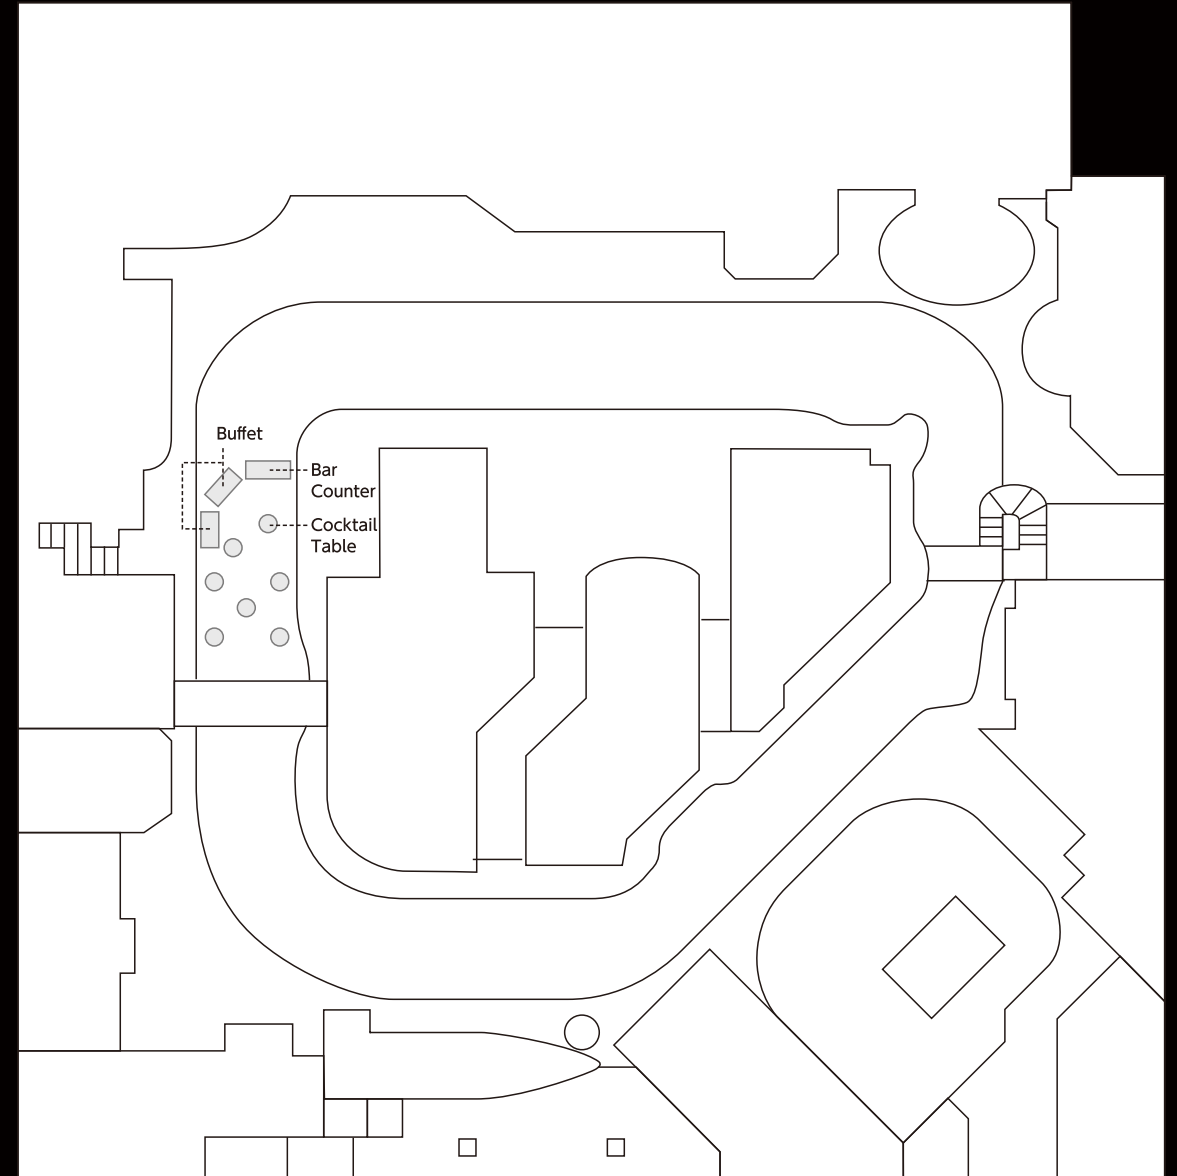

KidZania Tokyo

Dinner (1F Central square)

Round Table Φ :1500 H:700
Chair W:400 D:420 H:500

Unit : mm

Buffet (1F Front of Gas Station)

Bar Counter W:1500 D:600 H:1000
Buffet W:1200 D:600 H:700
Cocktail Table Φ :600 H:1000

Unit : mm