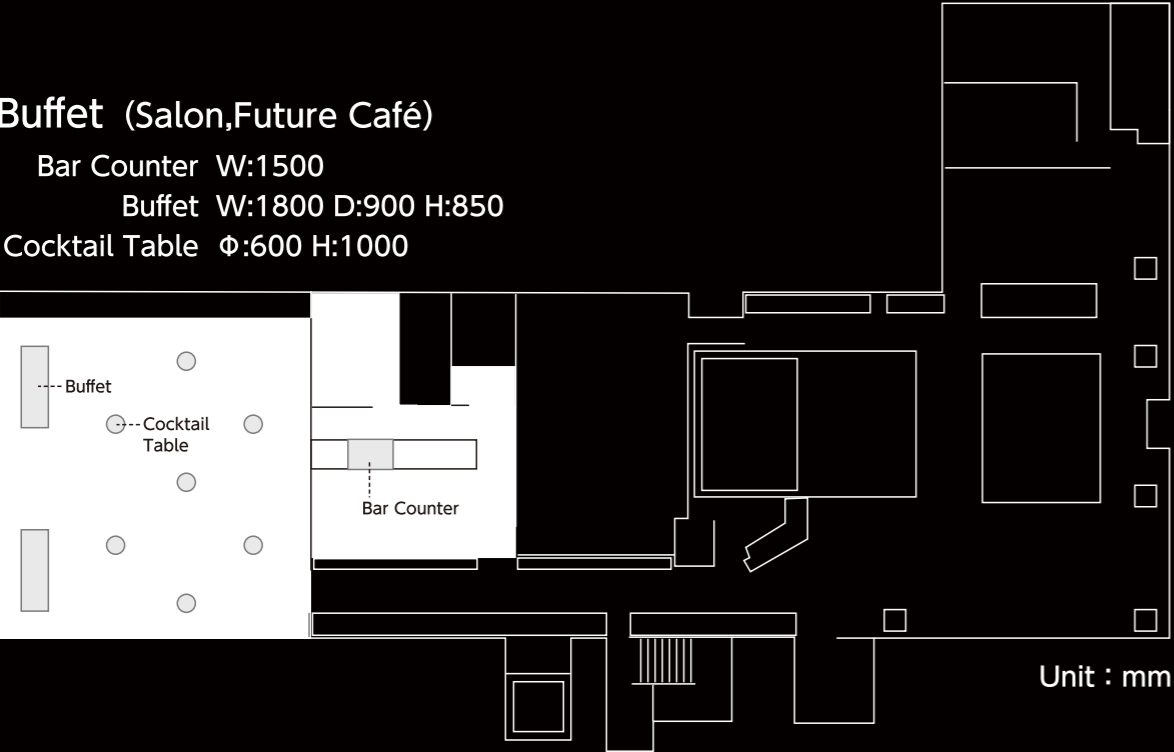

3x3 Lab Future

Dinner (Salon)

Round Table Φ :1800 H:700
Chair W:495 D:410 H:425

Buffet (Salon,Future Café)

Bar Counter W:1500
Buffet W:1800 D:900 H:850
Cocktail Table Φ :600 H:1000

Cocktails (Salon)

Bar Counter W:1200 D:600 H:900
Cocktail Table Φ :600 H:1000