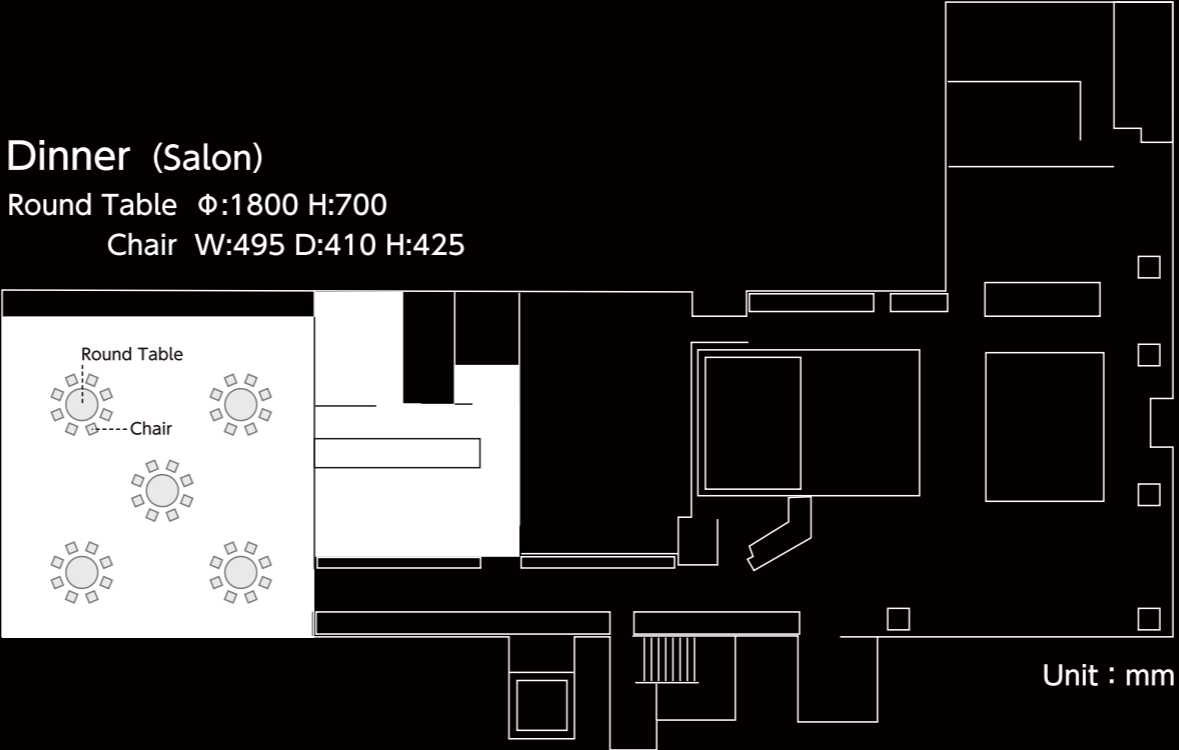

3x3 Lab Future

Dinner (Salon)

Round Table Φ :1800 H:700
Chair W:495 D:410 H:425

Buffet (Salon,Future Café)

Bar Counter W:1500
Buffet W:1800 D:900 H:850
Cocktail Table Φ :600 H:1000

Cocktails (Salon)

Bar Counter W:1200 D:600 H:900
Cocktail Table Φ :600 H:1000