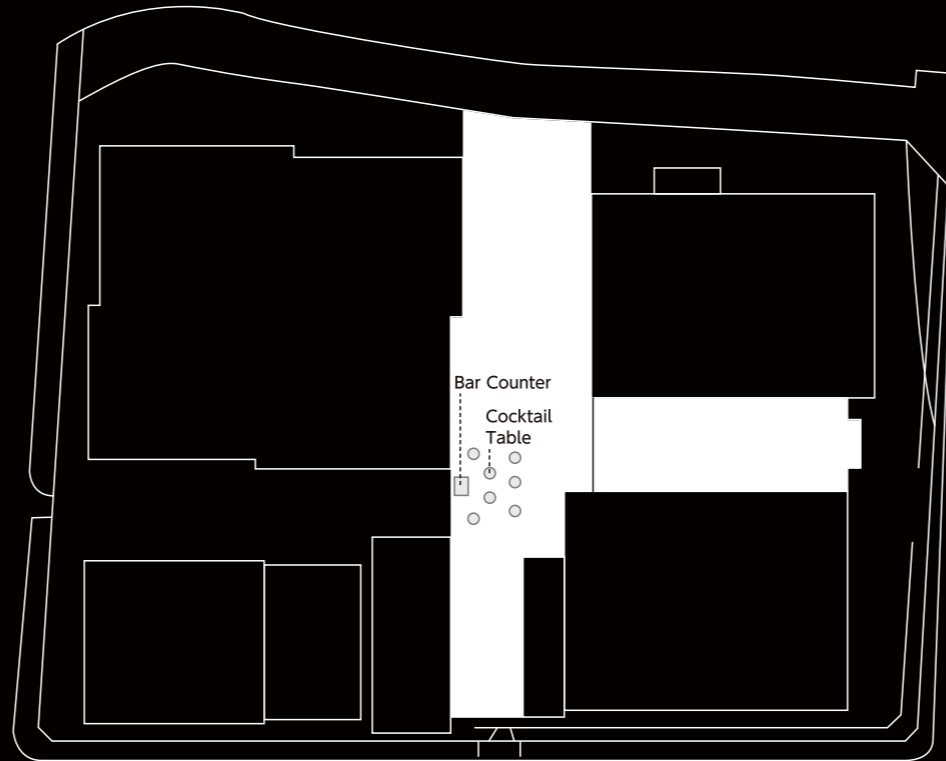

Otemachi Naka-dori Avenue

Cocktails (Private hire area)

Bar Counter W:1200 D:600 H:900
 Cocktail Table Φ :600 H:1000

Dinner (Private hire area)

Table W:5400 D:1200 H:700
 Chair W:350 D:350 H:410

Unit : mm

Buffet (Private hire area)

Bar Counter W:1200 D:600 H:900
 Buffet W:1800 D:900 H:850
 Cocktail Table Φ :600 H:1000

Unit : mm

Unit : mm