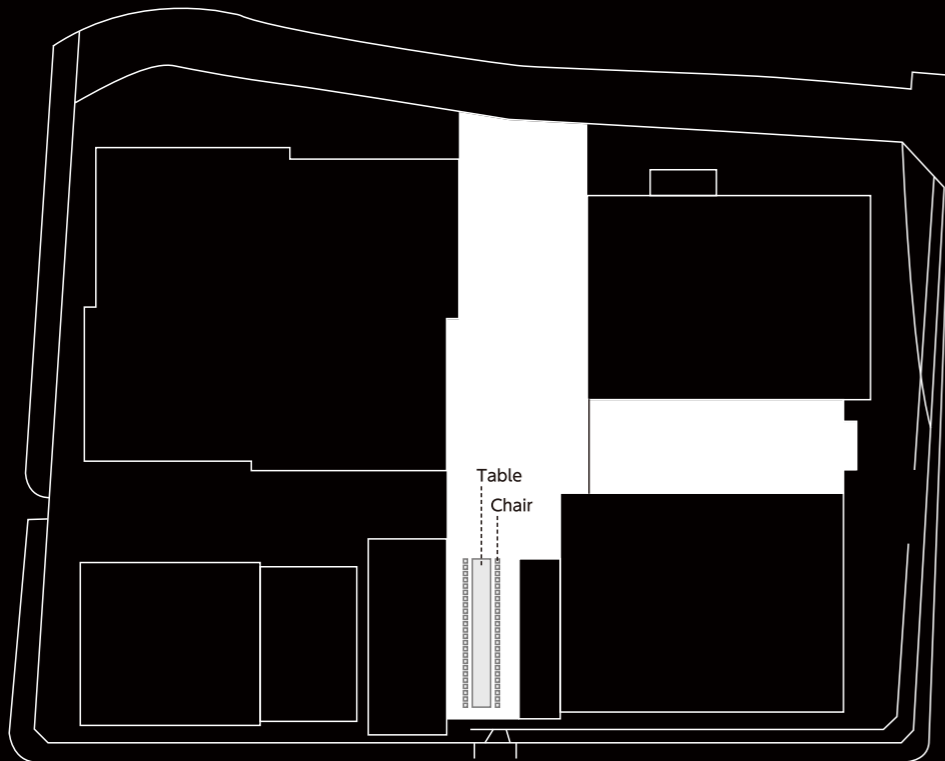

Otemachi Naka-dori Avenue

Cocktails (Private hire area)

Bar Counter W:1200 D:600 H:900
 Cocktail Table Φ :600 H:1000

Dinner (Private hire area)

Table W:5400 D:1200 H:700
 Chair W:350 D:350 H:410

Unit : mm

Buffet (Private hire area)

Bar Counter W:1200 D:600 H:900
 Buffet W:1800 D:900 H:850
 Cocktail Table Φ :600 H:1000

Unit : mm

Unit : mm