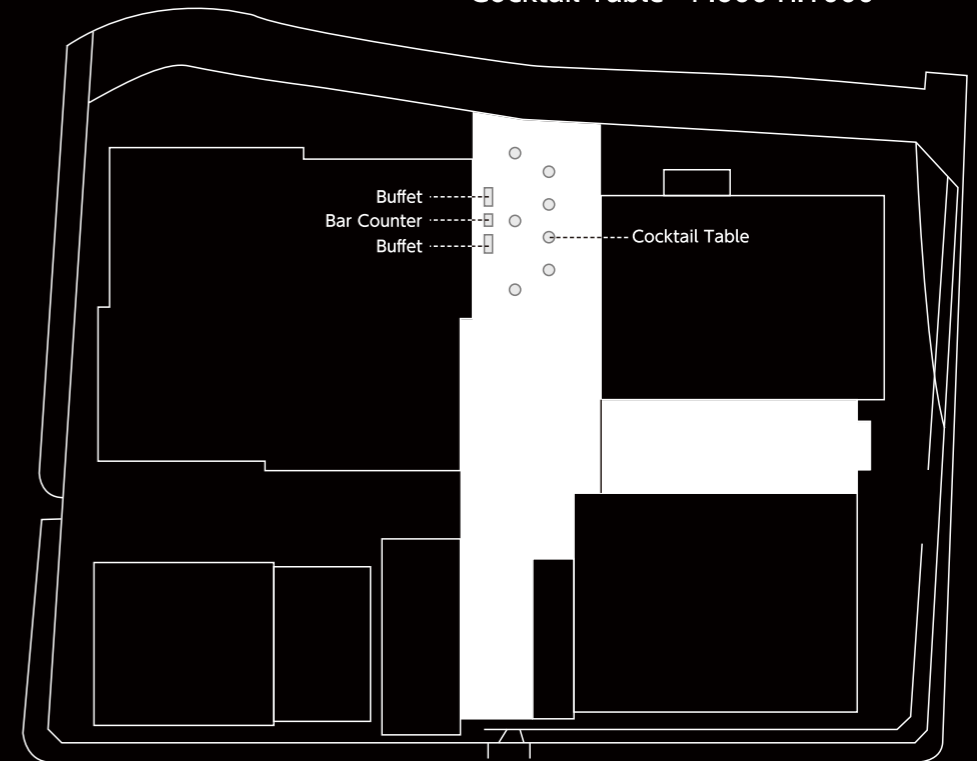

Otemachi Naka-dori Avenue

Cocktails (Private hire area)

Bar Counter W:1200 D:600 H:900
 Cocktail Table Φ :600 H:1000

Dinner (Private hire area)

Table W:5400 D:1200 H:700
 Chair W:350 D:350 H:410

Unit : mm

Buffet (Private hire area)

Bar Counter W:1200 D:600 H:900
 Buffet W:1800 D:900 H:850
 Cocktail Table Φ :600 H:1000

Unit : mm

Unit : mm