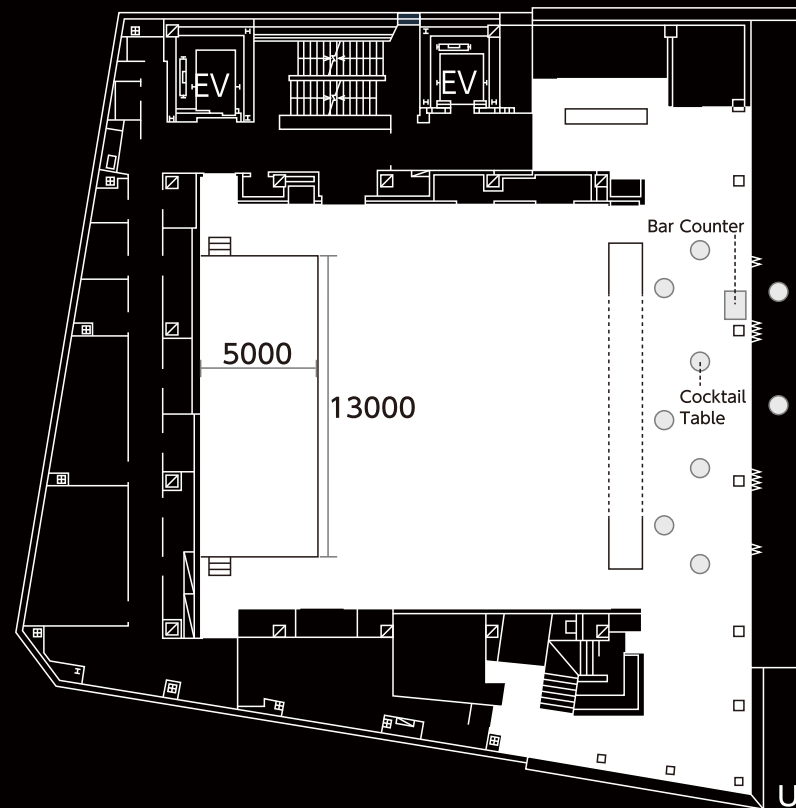

# Kanda Myoujin Shrine

Buffet (EDOCCO (Edo Culture Complex) 2F Kanda Myoujin Hall)

Dinner (EDOCCO (Edo Culture Complex) 2F Kanda Myoujin Hall)

Round Table  $\phi$ :1800 H:720  
Chair H:430

Unit : mm

Unit : mm

Bar Counter W:1200 D:900 H:1060  
Cold Buffet W:2700 D:900 H:900  
Hot Buffet W:2400 D:900 H:900  
Cocktail Table  $\phi$ :800 H:900  
Round Table  $\phi$ :1800 H:720

Unit : mm

**Cocktails**  
(EDOCCO (Edo Culture Complex) 2F  
Kanda Myoujin Hall)

Bar Counter W:1200 D:900 H:1060  
Cocktail Table  $\phi$ :800 H:900