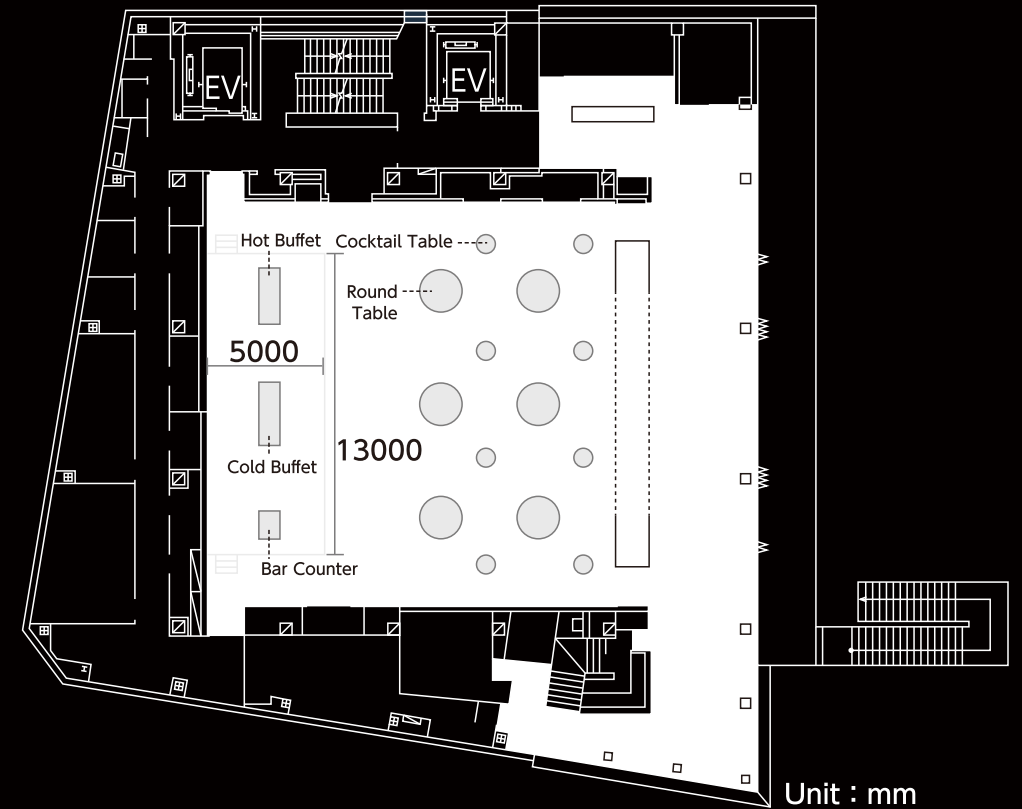

# Kanda Myoujin Shrine

Buffet (EDOCCO (Edo Culture Complex) 2F Kanda Myoujin Hall)

Dinner (EDOCCO (Edo Culture Complex) 2F Kanda Myoujin Hall)

Round Table  $\phi$ :1800 H:720  
Chair H:430

Unit : mm

Unit : mm

Bar Counter W:1200 D:900 H:1060  
Cold Buffet W:2700 D:900 H:900  
Hot Buffet W:2400 D:900 H:900  
Cocktail Table  $\phi$ :800 H:900  
Round Table  $\phi$ :1800 H:720

Unit : mm

**Cocktails**  
(EDOCCO (Edo Culture Complex) 2F  
Kanda Myoujin Hall)

Bar Counter W:1200 D:900 H:1060  
Cocktail Table  $\phi$ :800 H:900