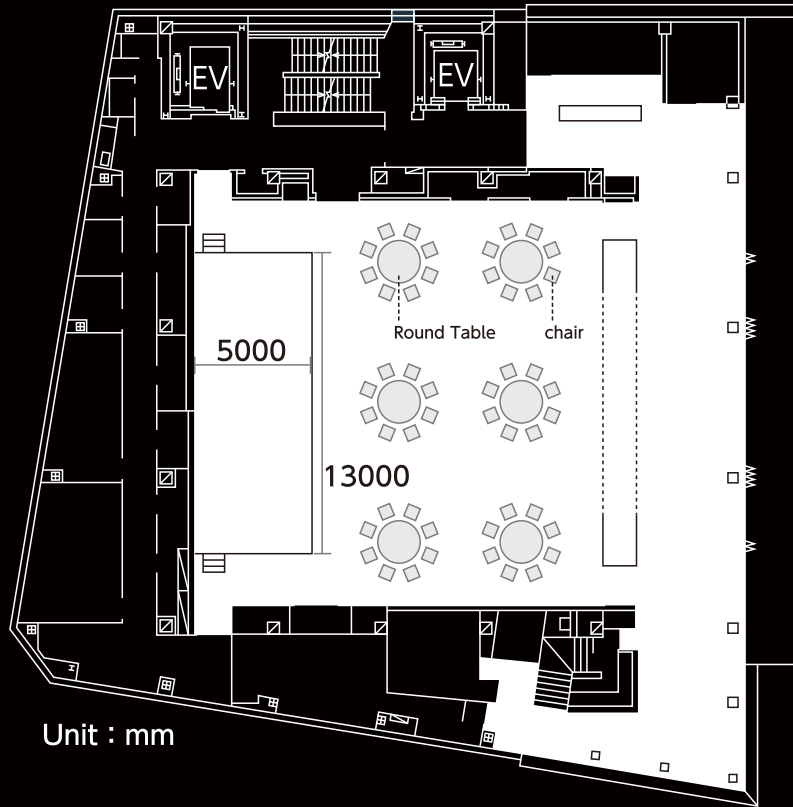

# Kanda Myoujin Shrine

Buffet (EDOCCO (Edo Culture Complex) 2F Kanda Myoujin Hall)

Dinner (EDOCCO (Edo Culture Complex) 2F Kanda Myoujin Hall)

Round Table  $\phi$ :1800 H:720  
Chair H:430

Unit : mm

Unit : mm

Bar Counter W:1200 D:900 H:1060  
Cold Buffet W:2700 D:900 H:900  
Hot Buffet W:2400 D:900 H:900  
Cocktail Table  $\phi$ :800 H:900  
Round Table  $\phi$ :1800 H:720

Unit : mm

**Cocktails**  
(EDOCCO (Edo Culture Complex) 2F  
Kanda Myoujin Hall)

Bar Counter W:1200 D:900 H:1060  
Cocktail Table  $\phi$ :800 H:900