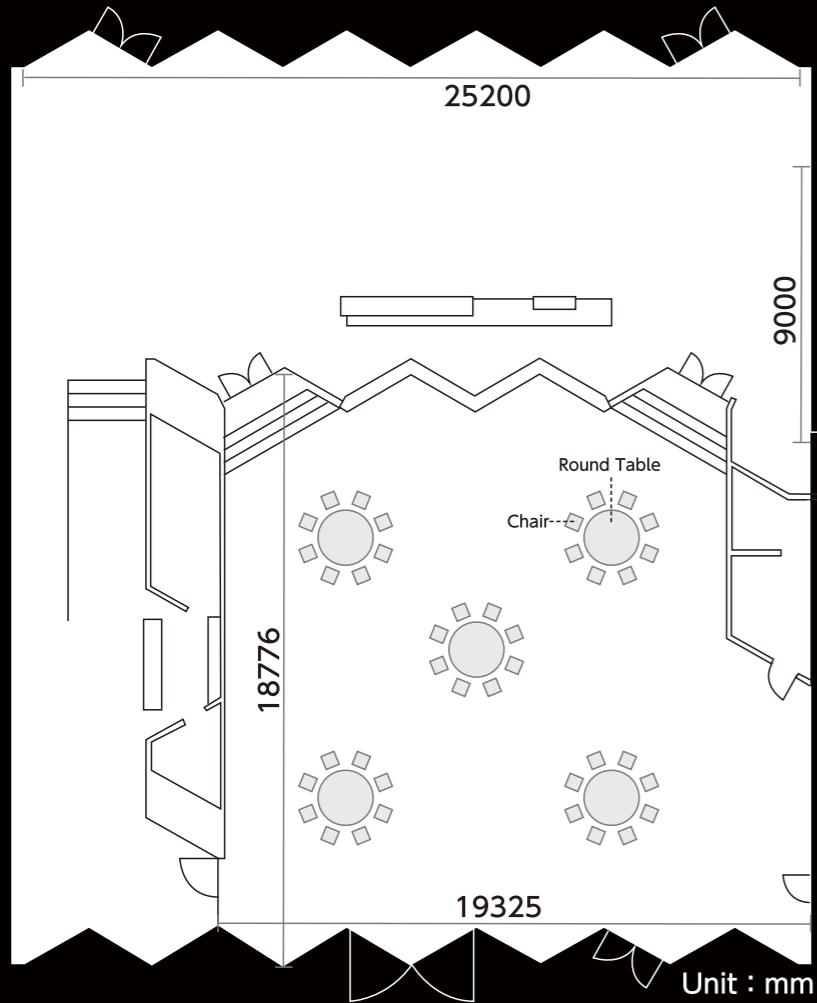

BMW GROUP Tokyo Bay

Dinner
(Conference Hall)

Round Table Φ :1800 H:720
Chair W:450 D:450 H:450

Buffet
(Conference Hall)

Bar Counter W:1200 D:900 H:1060
Hot Buffet W:2400 D:900 H:900
Cold Buffet W:2700 D:900 H:900
Cocktail Table Φ :700 H:1000

Cocktails
(Exhibition Space Multipurpose Area)

Bar Counter W:1700 D:890 H:850
Cocktail Table Φ :700 H:1000