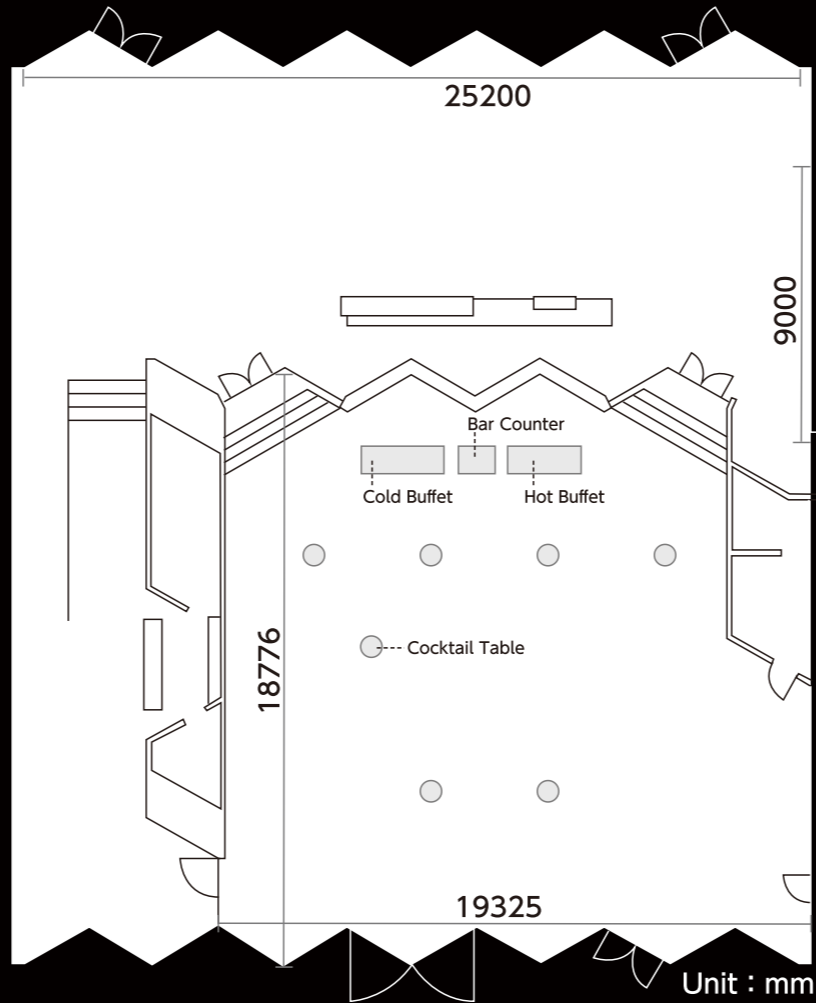

BMW GROUP Tokyo Bay

Dinner
(Conference Hall)

Round Table Φ :1800 H:720
Chair W:450 D:450 H:450

Buffet
(Conference Hall)

Bar Counter W:1200 D:900 H:1060
Hot Buffet W:2400 D:900 H:900
Cold Buffet W:2700 D:900 H:900
Cocktail Table Φ :700 H:1000

Cocktails
(Exhibition Space Multipurpose Area)

Bar Counter W:1700 D:890 H:850
Cocktail Table Φ :700 H:1000