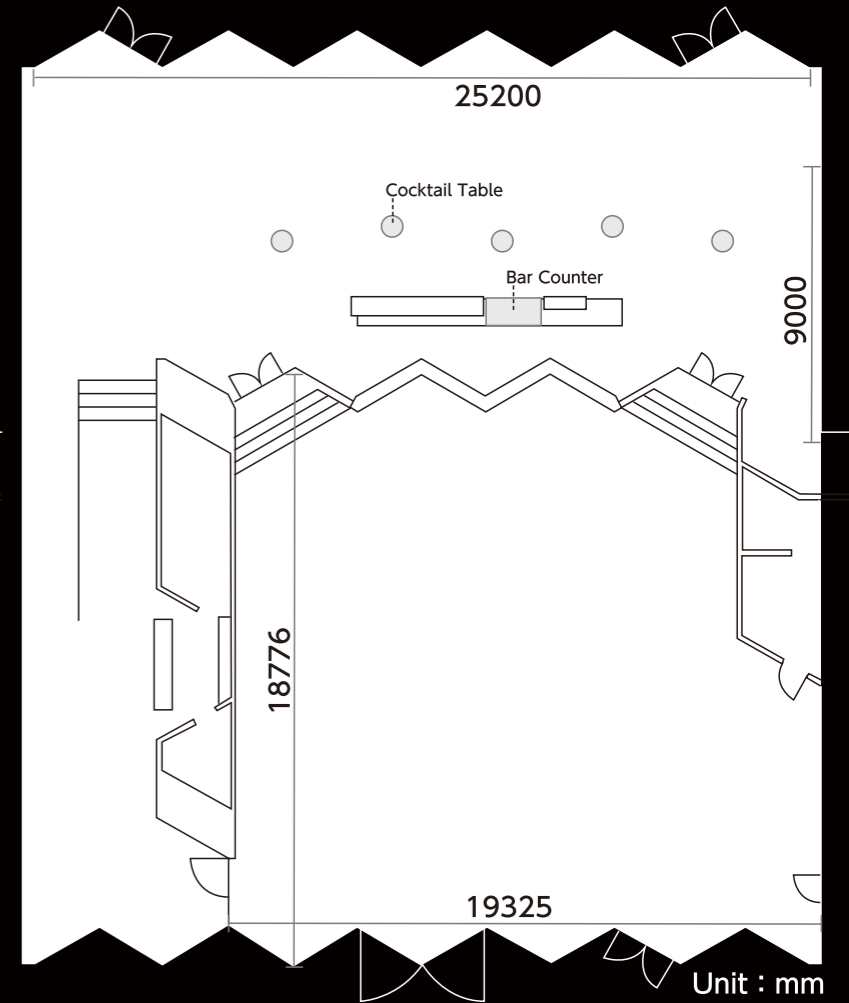

BMW GROUP Tokyo Bay

Dinner
(Conference Hall)

Round Table Φ :1800 H:720
Chair W:450 D:450 H:450

Buffet
(Conference Hall)

Bar Counter W:1200 D:900 H:1060
Hot Buffet W:2400 D:900 H:900
Cold Buffet W:2700 D:900 H:900
Cocktail Table Φ :700 H:1000

Cocktails
(Exhibition Space Multipurpose Area)

Bar Counter W:1700 D:890 H:850
Cocktail Table Φ :700 H:1000