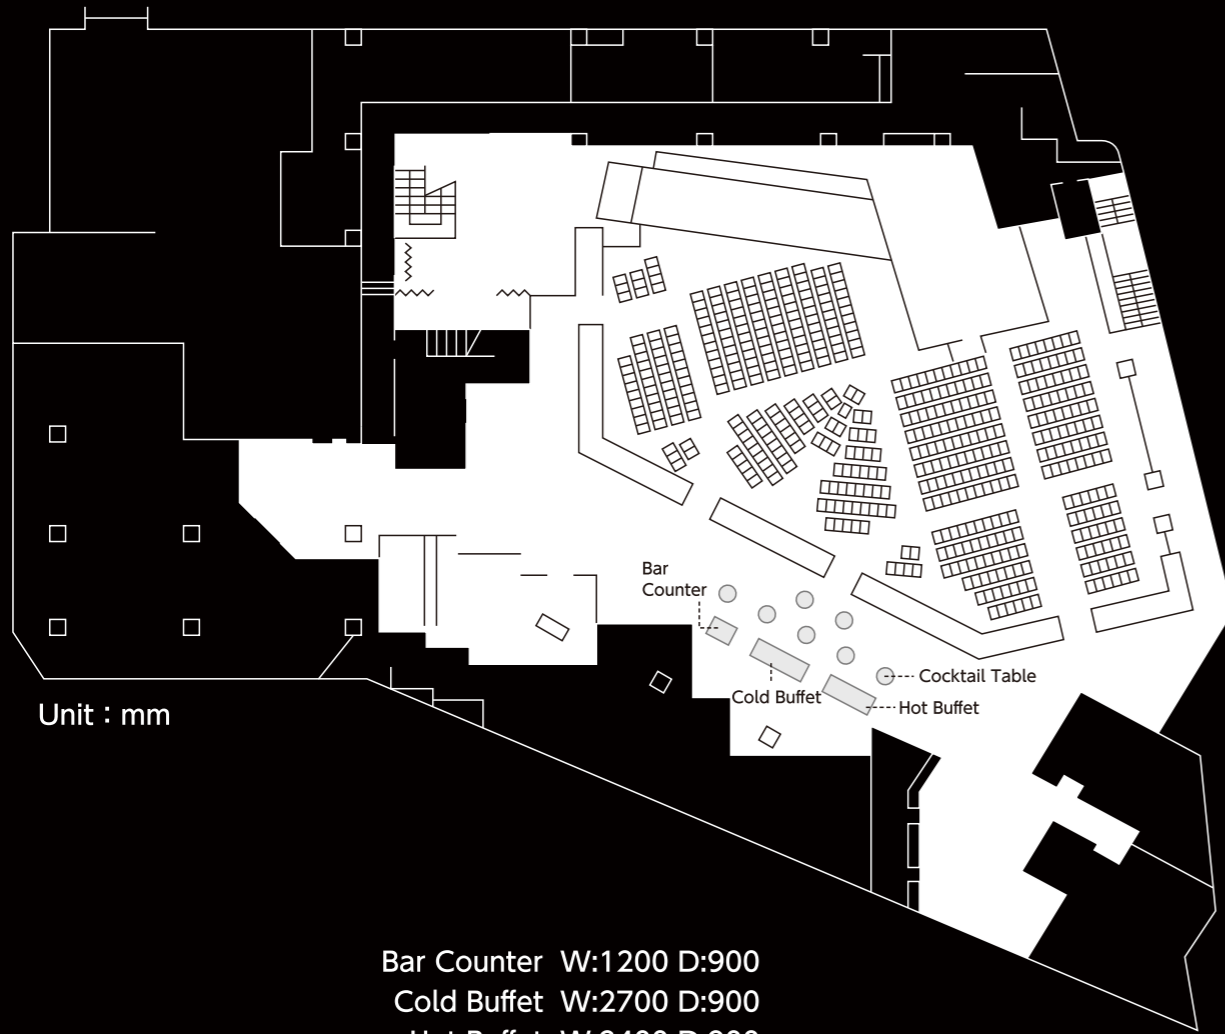

# Hosho Noh Theater

## Buffet (Lobby)

Bar Counter W:1200 D:900  
Cold Buffet W:2700 D:900  
Hot Buffet W:2400 D:900  
Cocktail Table  $\phi$ :700 H:1000

## Cocktails (Lobby)

Bar Counter W:1200 D:900  
Cocktail Table  $\phi$ :700 H:1000