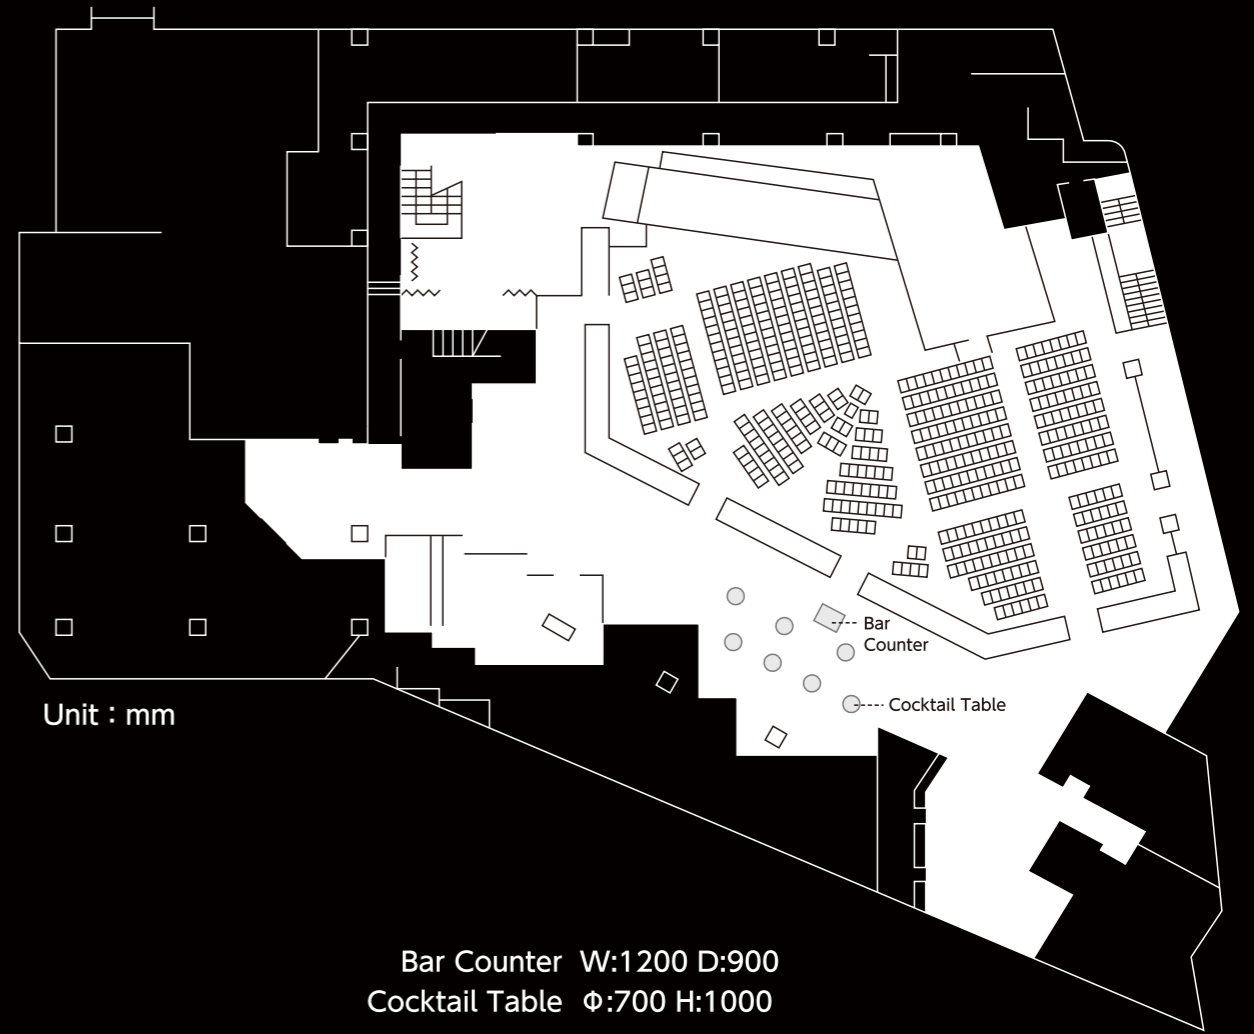

# Hosho Noh Theater

## Buffet (Lobby)

Bar Counter W:1200 D:900  
Cold Buffet W:2700 D:900  
Hot Buffet W:2400 D:900  
Cocktail Table  $\phi$ :700 H:1000

## Cocktails (Lobby)

Bar Counter W:1200 D:900  
Cocktail Table  $\phi$ :700 H:1000