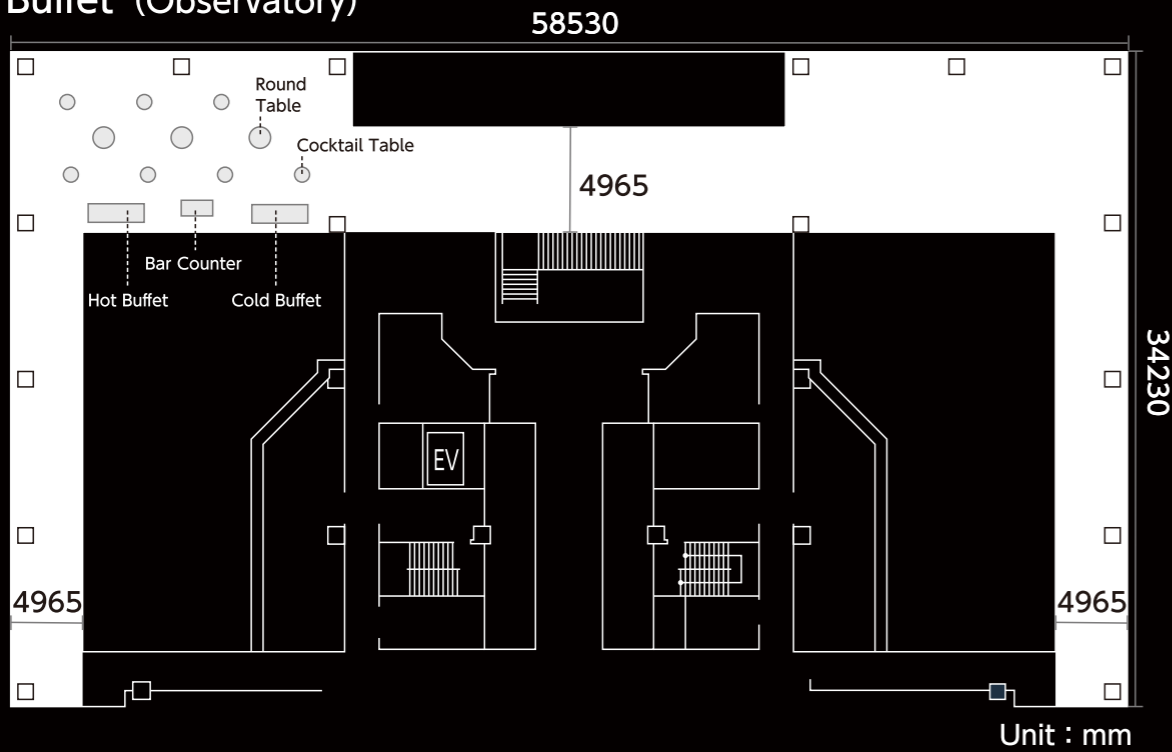

# Telecom Center Building Observatory and Atrium

## Buffet (Observatory)

Bar Counter W:1520 D:760 H:1070  
 Cold Buffet W:2700 D:900 H:900  
 Hot Buffet W:2400 D:900 H:900

Cocktail Table  $\Phi$ :700 H:1000  
 Round Table  $\Phi$ :1100 H:730

## Cocktails (Observatory)

Bar Counter W:880 D:430 H:1070  
 Cocktail Table  $\Phi$ :700 H:1000  
 Chair H:820