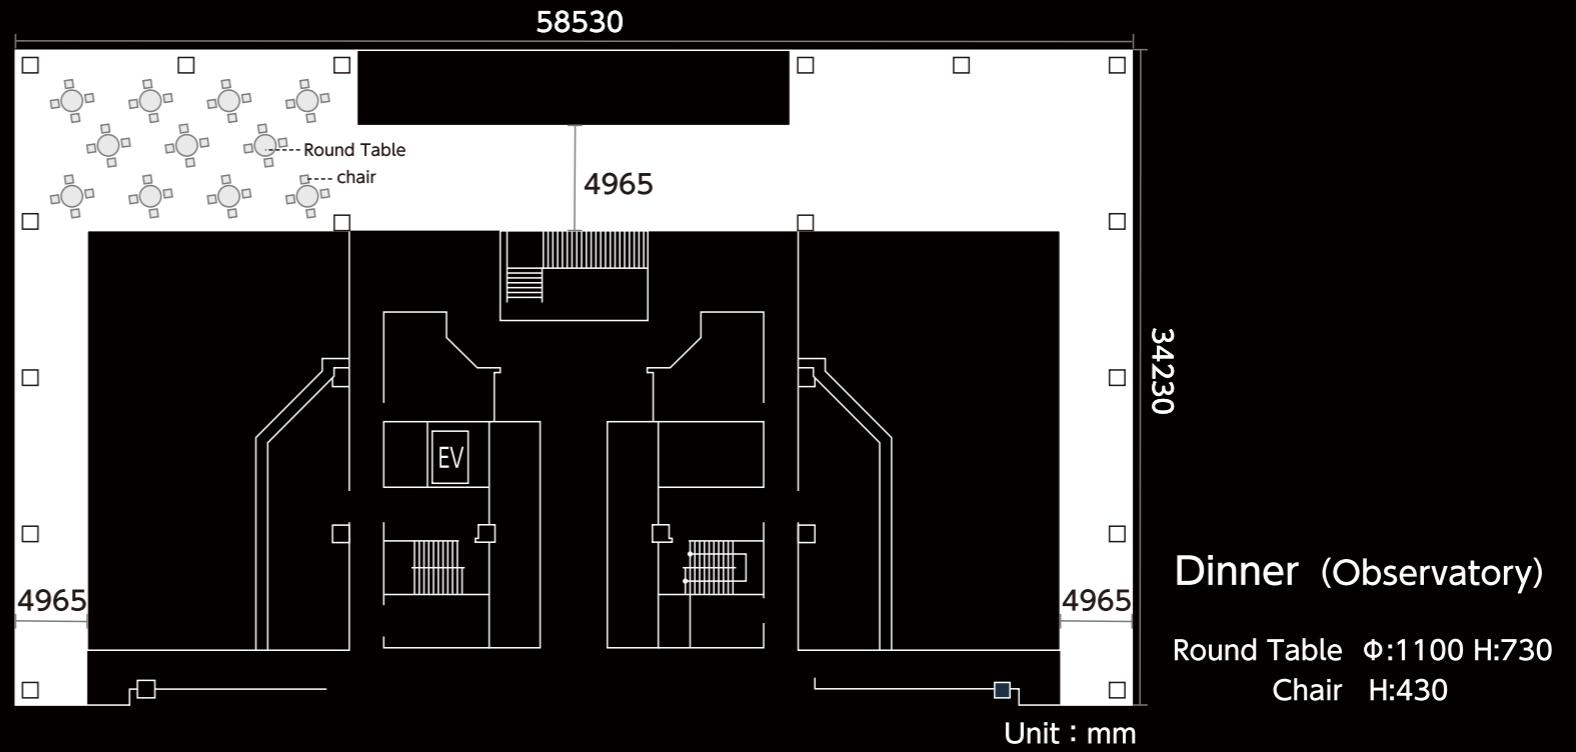

# Telecom Center Building Observatory and Atrium

## Buffet (Observatory)

Bar Counter W:1520 D:760 H:1070  
 Cold Buffet W:2700 D:900 H:900  
 Hot Buffet W:2400 D:900 H:900

Cocktail Table  $\Phi$ :700 H:1000  
 Round Table  $\Phi$ :1100 H:730

## Cocktails (Observatory)

Bar Counter W:880 D:430 H:1070  
 Cocktail Table  $\Phi$ :700 H:1000  
 Chair H:820