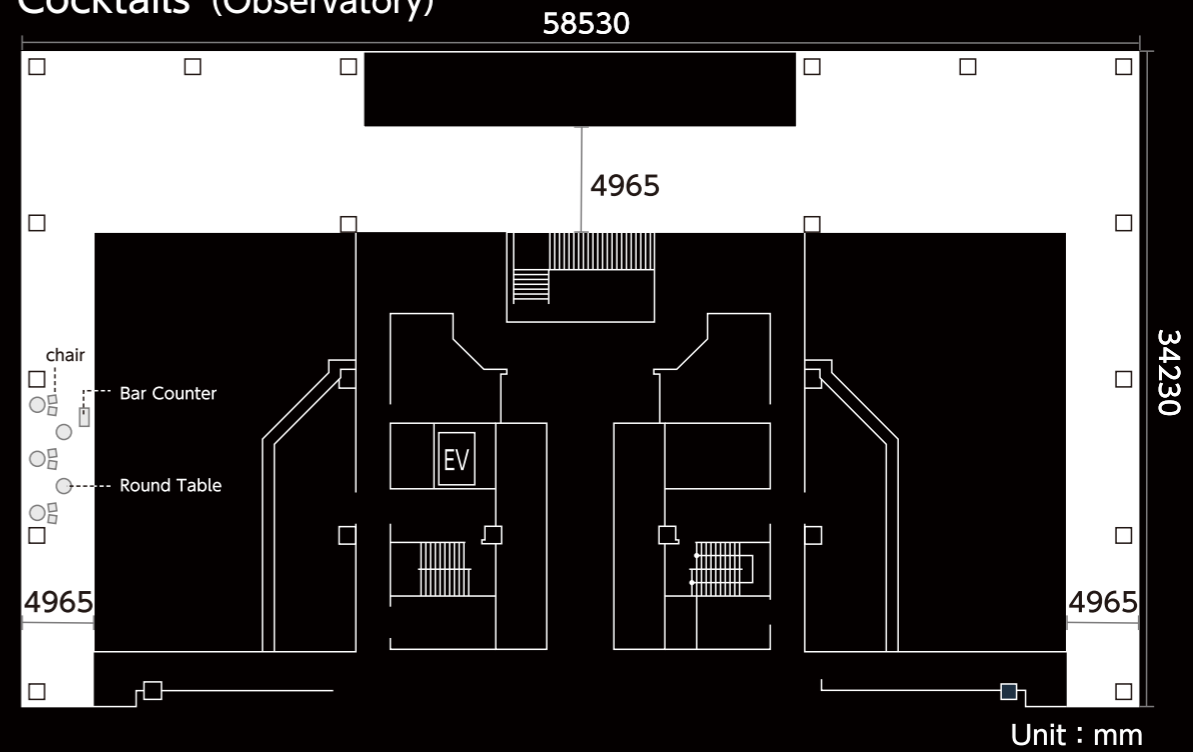

# Telecom Center Building Observatory and Atrium

## Buffet (Observatory)

Bar Counter W:1520 D:760 H:1070  
 Cold Buffet W:2700 D:900 H:900  
 Hot Buffet W:2400 D:900 H:900

Cocktail Table  $\Phi$ :700 H:1000  
 Round Table  $\Phi$ :1100 H:730

## Cocktails (Observatory)

Bar Counter W:880 D:430 H:1070  
 Cocktail Table  $\Phi$ :700 H:1000  
 Chair H:820