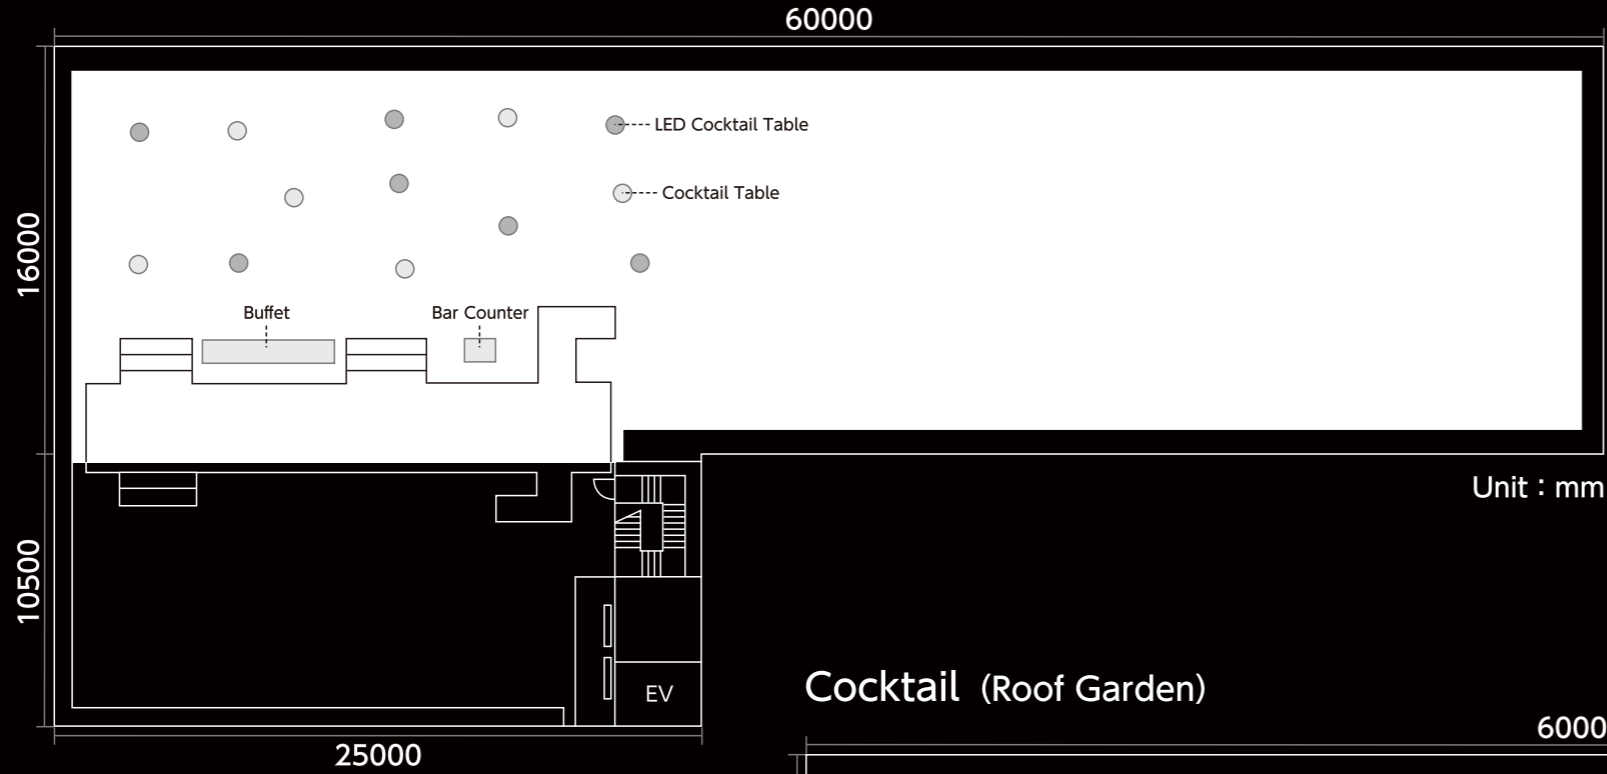

## Buffet (Roof Garden)

- Buffet W:5100 D:900
- Bar Counter W:1200 D:900
- LED Cocktail Table  $\Phi$ :700 H:1200
- Cocktail Table  $\Phi$ :700 H:1000

## Cocktail (Roof Garden)

- Bar Counter W:1200 D:900
- LED Cocktail Table  $\Phi$ :700 H:1200
- Cocktail Table  $\Phi$ :700 H:1000