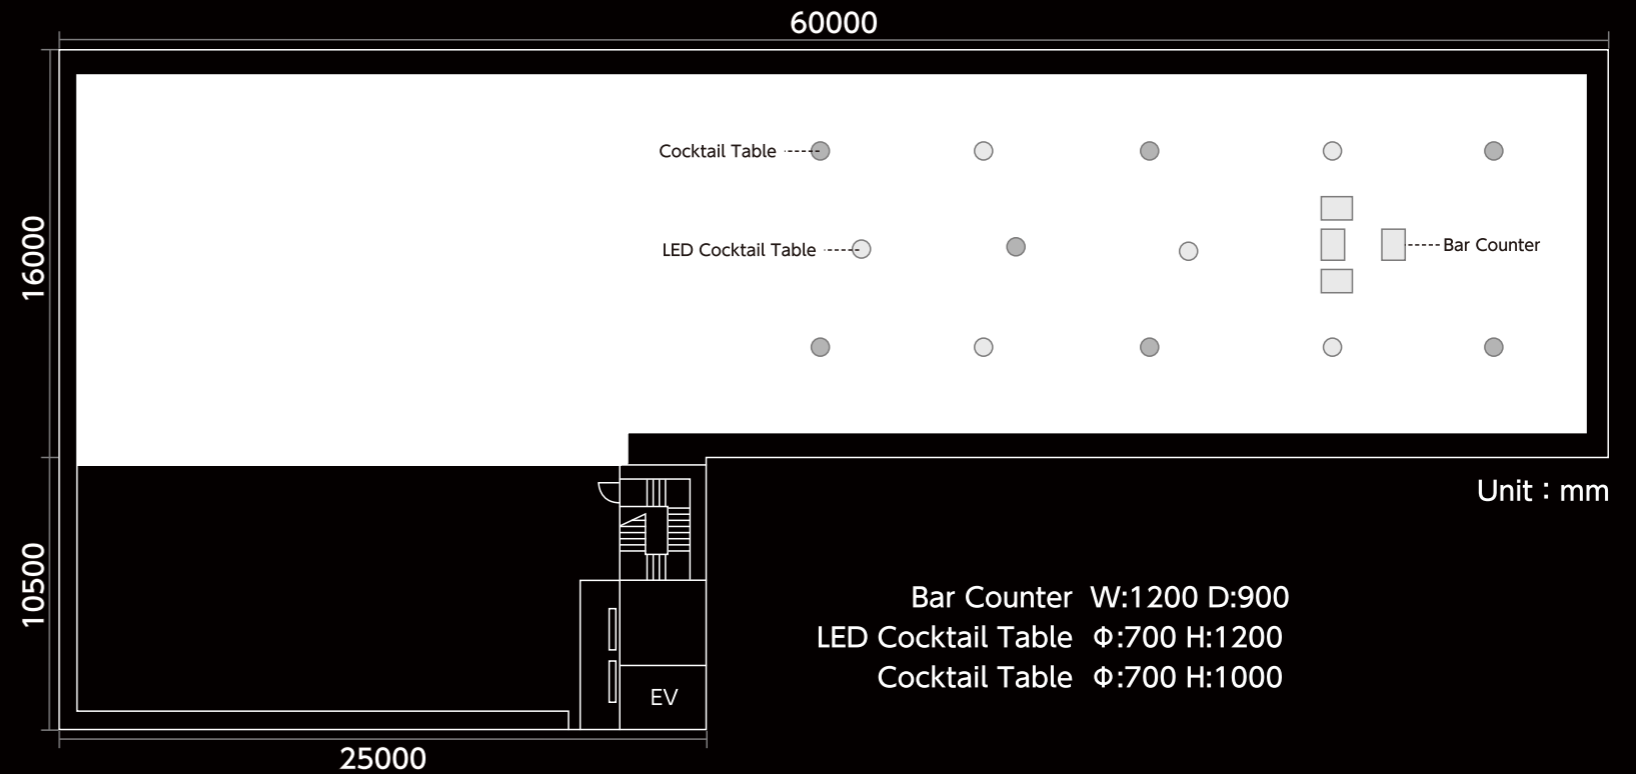

## Buffet (Roof Garden)

- Buffet W:5100 D:900
- Bar Counter W:1200 D:900
- LED Cocktail Table  $\Phi$ :700 H:1200
- Cocktail Table  $\Phi$ :700 H:1000

## Cocktail (Roof Garden)

- Bar Counter W:1200 D:900
- LED Cocktail Table  $\Phi$ :700 H:1200
- Cocktail Table  $\Phi$ :700 H:1000