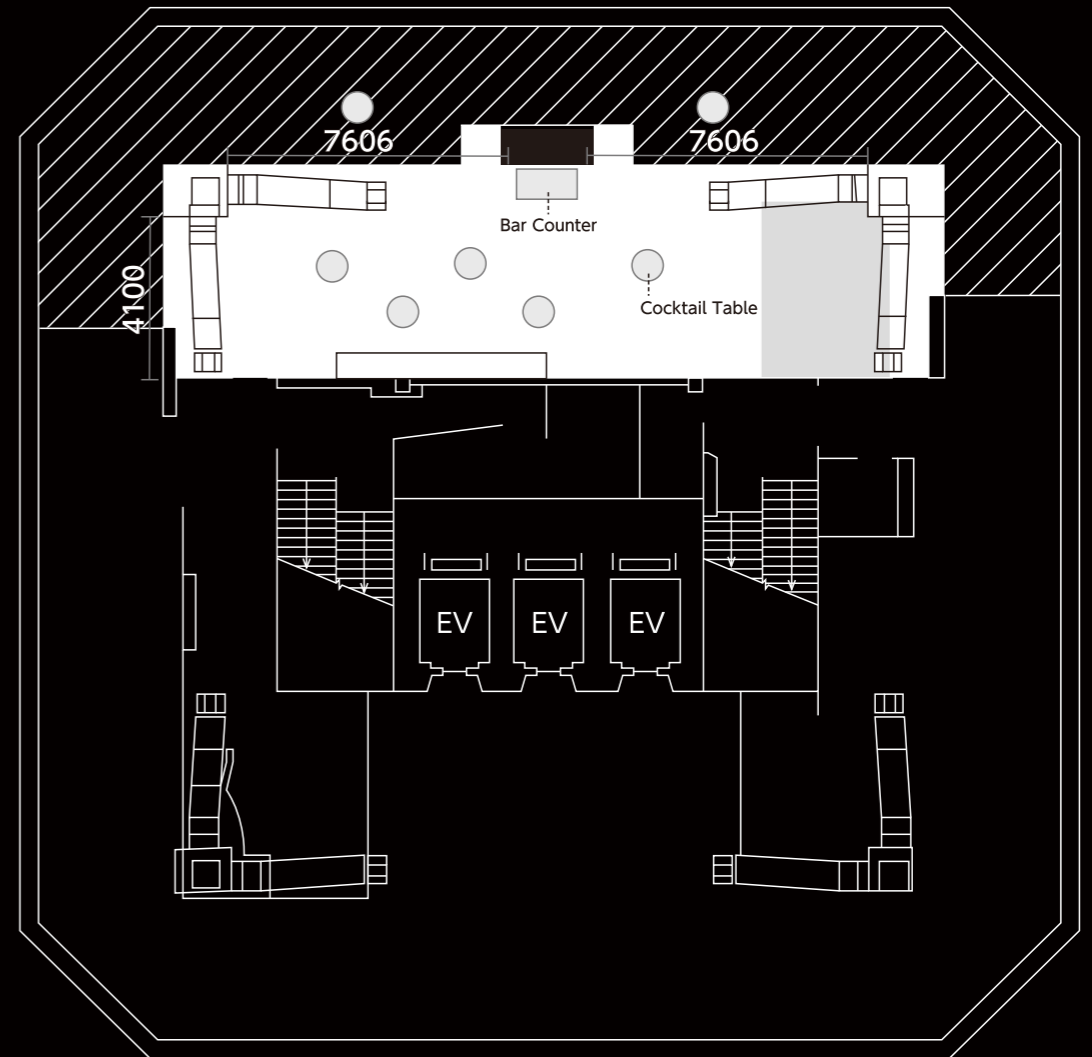

Tokyo Tower

Buffet (Club333)

Unit : mm

Buffet W:2700 D:900 H:900
Bar Counter W:1530 D:760 H:1070
Cocktail Table Φ :700 H:1000

Cocktails (Club333)

Unit : mm

Bar Counter W:1530 D:760 H:1070
Cocktail Table Φ :700 H:1000