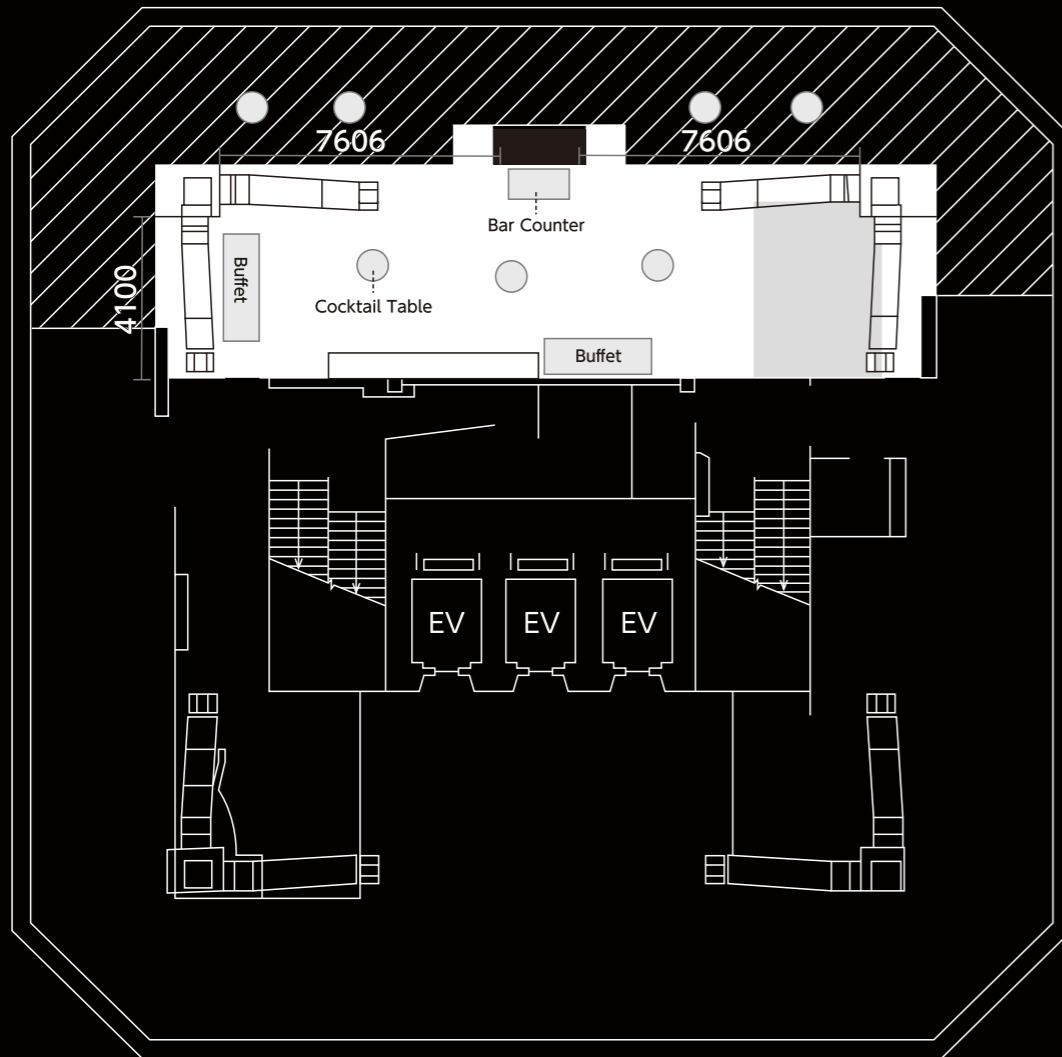

Tokyo Tower

Buffet (Club333)

Unit : mm

Buffet W:2700 D:900 H:900
Bar Counter W:1530 D:760 H:1070
Cocktail Table Φ :700 H:1000

Cocktails (Club333)

Unit : mm

Bar Counter W:1530 D:760 H:1070
Cocktail Table Φ :700 H:1000