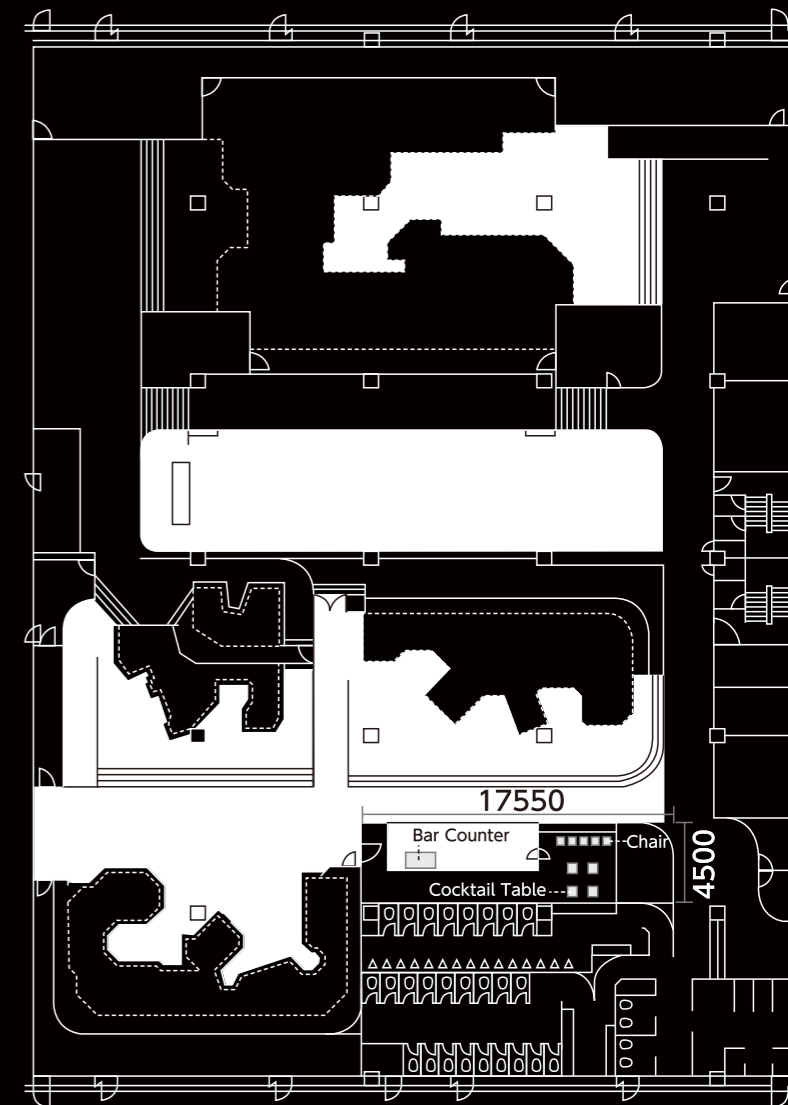

Small Worlds

Dinner (WHITE ART (Restaurant) 2F)

36000

Round Table ϕ :1400 H:730
 Chair W:400 D:400 H:440

Buffet (3F Lounge)

Bar Counter W:1200 D:900 H:1060
 Hot Buffet W:2700 D:900 H:900
 Cold Buffet W:2500 D:900 H:900
 Cocktail Table ϕ :700 H:1000

Cocktails (3F Drink Counter)

Bar Counter W:1700
 Cocktail Table W:450 D:500