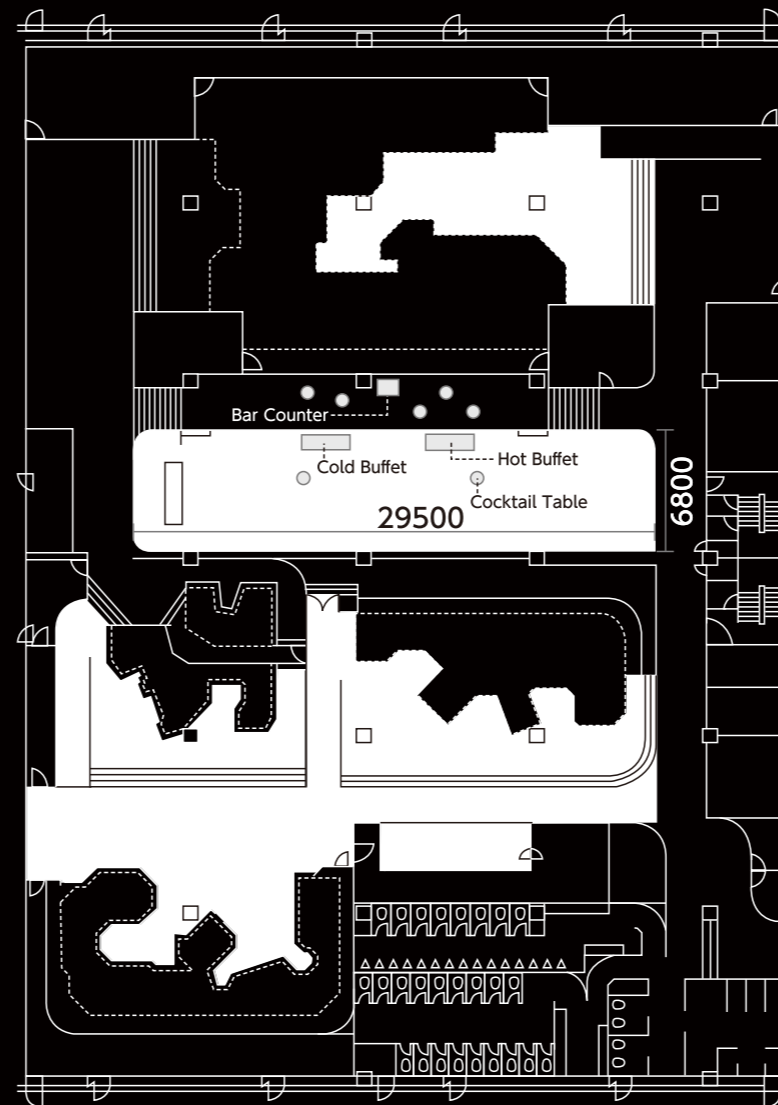

Small Worlds

Dinner (WHITE ART (Restaurant) 2F)

36000

Round Table ϕ :1400 H:730
 Chair W:400 D:400 H:440

Buffet (3F Lounge)

Bar Counter W:1200 D:900 H:1060
 Hot Buffet W:2700 D:900 H:900
 Cold Buffet W:2500 D:900 H:900
 Cocktail Table ϕ :700 H:1000

Cocktails (3F Drink Counter)

Bar Counter W:1700
 Cocktail Table W:450 D:500