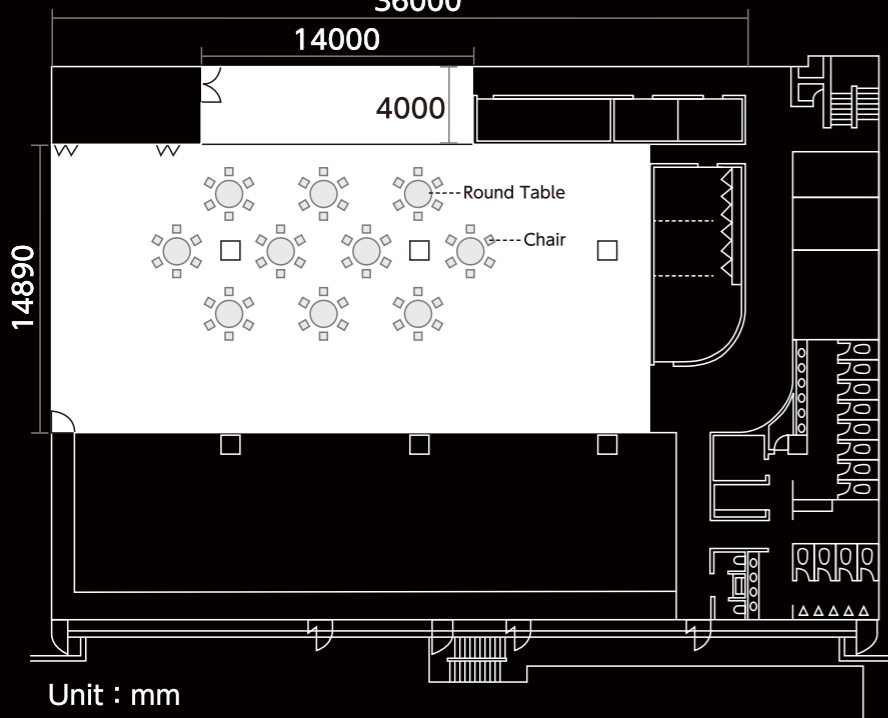

Small Worlds

Dinner (WHITE ART (Restaurant) 2F)

36000

Round Table ϕ :1400 H:730
 Chair W:400 D:400 H:440

Buffet (3F Lounge)

Bar Counter W:1200 D:900 H:1060
 Hot Buffet W:2700 D:900 H:900
 Cold Buffet W:2500 D:900 H:900
 Cocktail Table ϕ :700 H:1000

Cocktails (3F Drink Counter)

Bar Counter W:1700
 Cocktail Table W:450 D:500