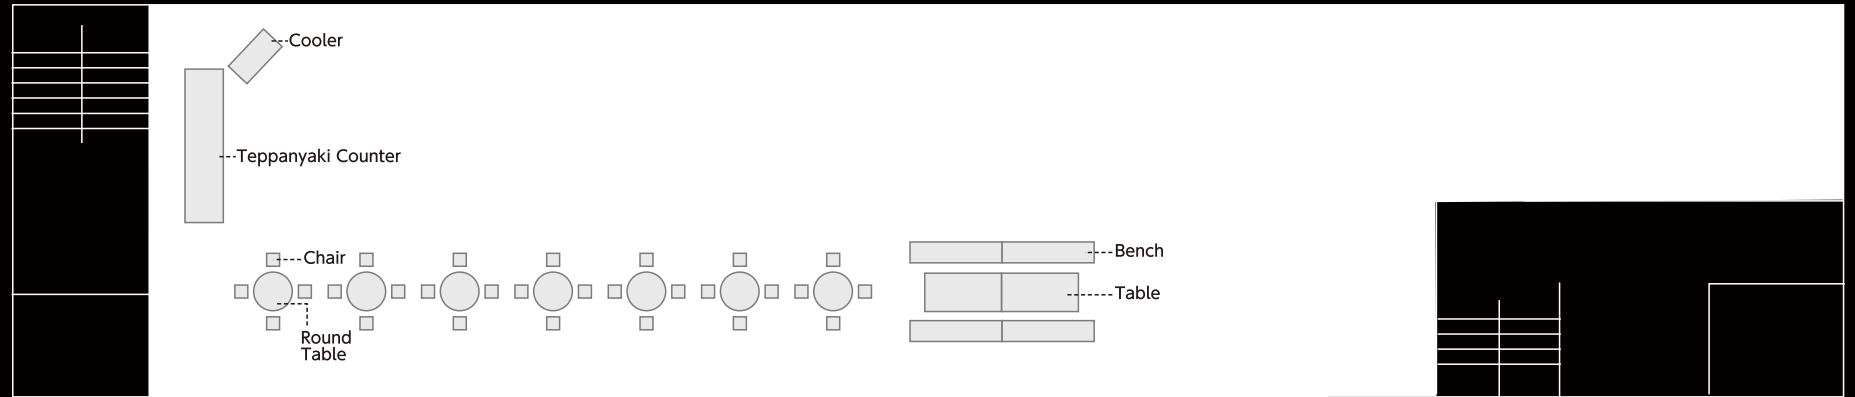

Tsukiji Uogashi

Buffet (Kaiko-bashi Building Outdoor Space) ※Seated buffet style is also available

- T Teppanyaki Counter W:3000 D:900 H:700
- Cooler W:1000 D:600 H:800
- Round Table Φ :900 H:700
- Chair W:470 D:440 H:420
- Table W:1500 D:900 H:760
- Bench W:1800 D:490 H:420

Unit : mm

Cocktails (Kaiko-bashi Building Outdoor Space)

- Bar Counter W:1200 D:600 H:900
- Cocktail Table Φ :600 H:1000

Unit : mm