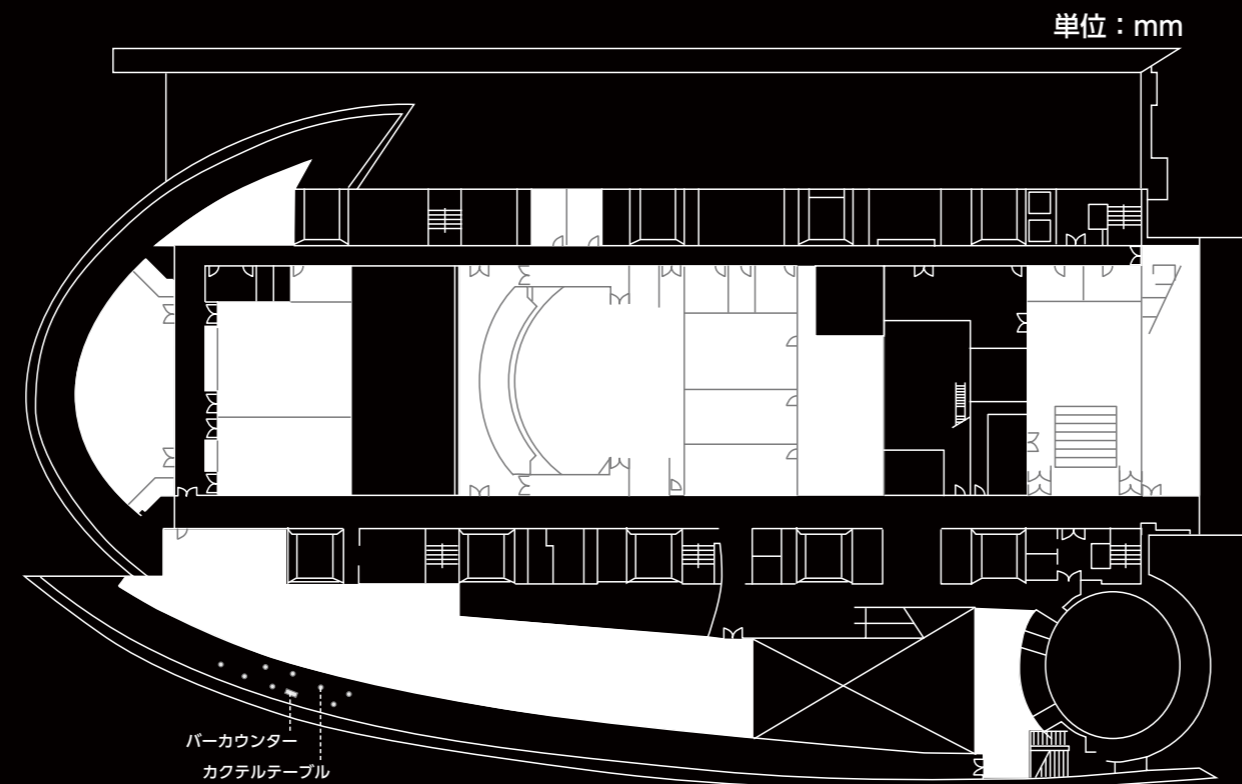

日本科学未来館

正餐 (シンボルゾーン)

テーブル W:10800 D:1200 H:700
 円テーブル ϕ :1500 H:700
 椅子 W:450 D:450 H:470

立食 (コミュニケーションロビー)

バーカウンター W:1500 D:600 H:1080
 ブッフェ W:1800 D:600 H:700
 カクテルテーブル ϕ :600 H:1070

カクテル (レストラン)

バーカウンター W:1500 D:600 H:700
 カクテルテーブル ϕ :600 H:1070

Miraikan/The National Museum of Emerging Science and Innovation

Unit : mm

Unit : mm

Dinner (Symbol Zone)

Table1 W:10800 D:1200 H:700
 Table2 ϕ :1500 H:700
 Chair W:450 D:450 H:470

Buffet (Communication Lobby)

Bar Counter W:1500 D:600 H:1080
 Buffet W:1800 D:600 H:700
 Cocktail Table ϕ :600 H:1070

Unit : mm

Cocktail (Restaurant)

Bar Counter W:1500 D:600 H:700
 Cocktail Table ϕ :600 H:1070

Bar Counter
 Cocktail Table