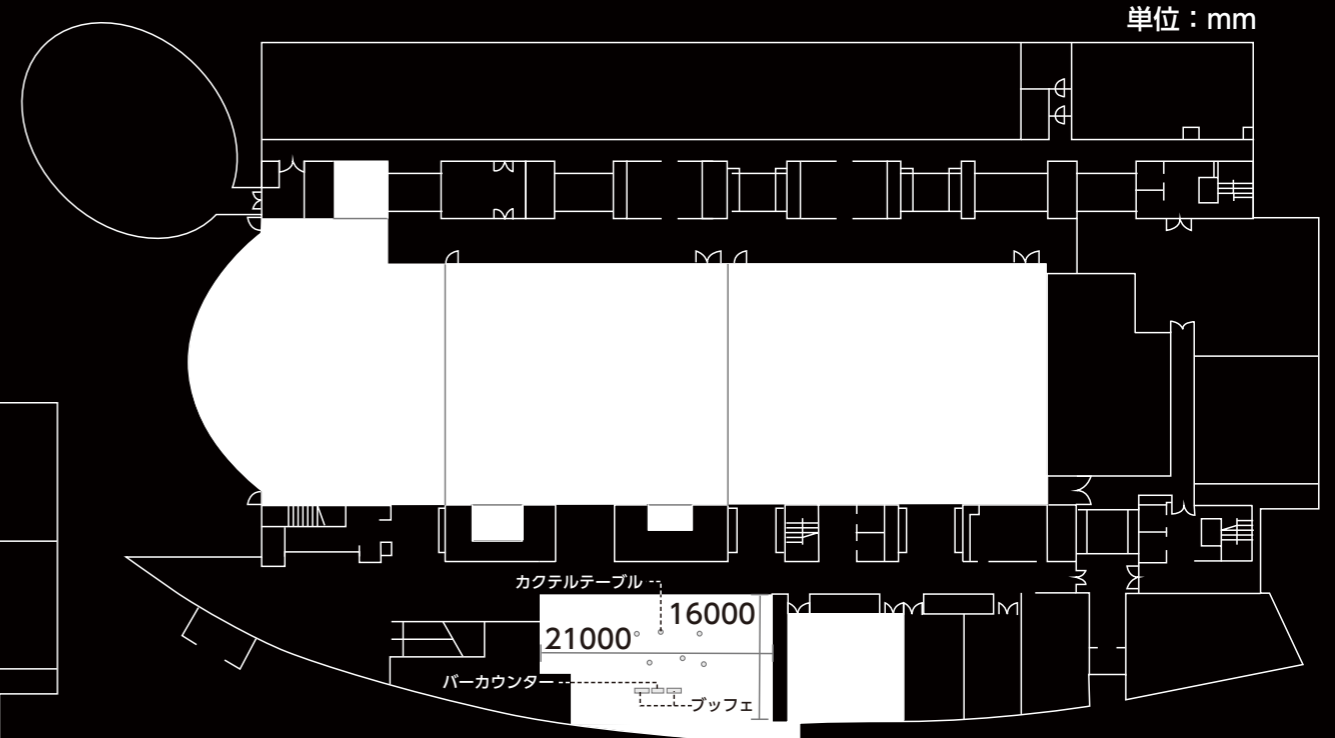

日本科学未来館

正餐 (シンボルゾーン)

テーブル W:10800 D:1200 H:700
 円テーブル ϕ :1500 H:700
 椅子 W:450 D:450 H:470

立食 (コミュニケーションロビー)

バーカウンター W:1500 D:600 H:1080
 ブッフェ W:1800 D:600 H:700
 カクテルテーブル ϕ :600 H:1070

カクテル (レストラン)

バーカウンター W:1500 D:600 H:700
 カクテルテーブル ϕ :600 H:1070

Miraikan/The National Museum of Emerging Science and Innovation

Unit : mm

Unit : mm

Dinner (Symbol Zone)

Table1 W:10800 D:1200 H:700
 Table2 ϕ :1500 H:700
 Chair W:450 D:450 H:470

Buffet (Communication Lobby)

Bar Counter W:1500 D:600 H:1080
 Buffet W:1800 D:600 H:700
 Cocktail Table ϕ :600 H:1070

Unit : mm

Cocktail (Restaurant)

Bar Counter W:1500 D:600 H:700
 Cocktail Table ϕ :600 H:1070

Bar Counter
 Cocktail Table