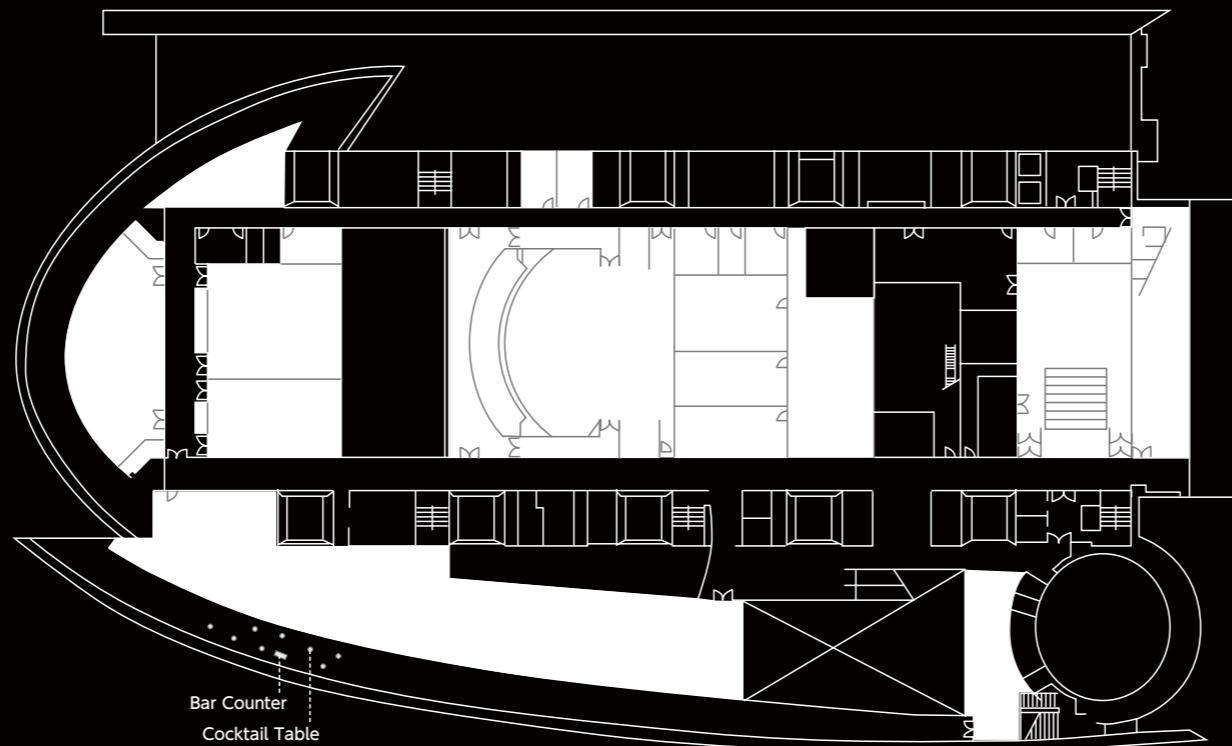

日本科学未来館

正餐 (シンボルゾーン)

テーブル W:10800 D:1200 H:700
 円テーブル ϕ :1500 H:700
 椅子 W:450 D:450 H:470

立食 (コミュニケーションロビー)

バーカウンター W:1500 D:600 H:1080
 ブッフェ W:1800 D:600 H:700
 カクテルテーブル ϕ :600 H:1070

カクテル (レストラン)

バーカウンター W:1500 D:600 H:700
 カクテルテーブル ϕ :600 H:1070

Miraikan/The National Museum of Emerging Science and Innovation

Unit : mm

Unit : mm

Dinner (Symbol Zone)

Table1 W:10800 D:1200 H:700
 Table2 ϕ :1500 H:700
 Chair W:450 D:450 H:470

Buffet (Communication Lobby)

Bar Counter W:1500 D:600 H:1080
 Buffet W:1800 D:600 H:700
 Cocktail Table ϕ :600 H:1070

Unit : mm

Cocktail (Restaurant)

Bar Counter W:1500 D:600 H:700
 Cocktail Table ϕ :600 H:1070

Bar Counter
 Cocktail Table