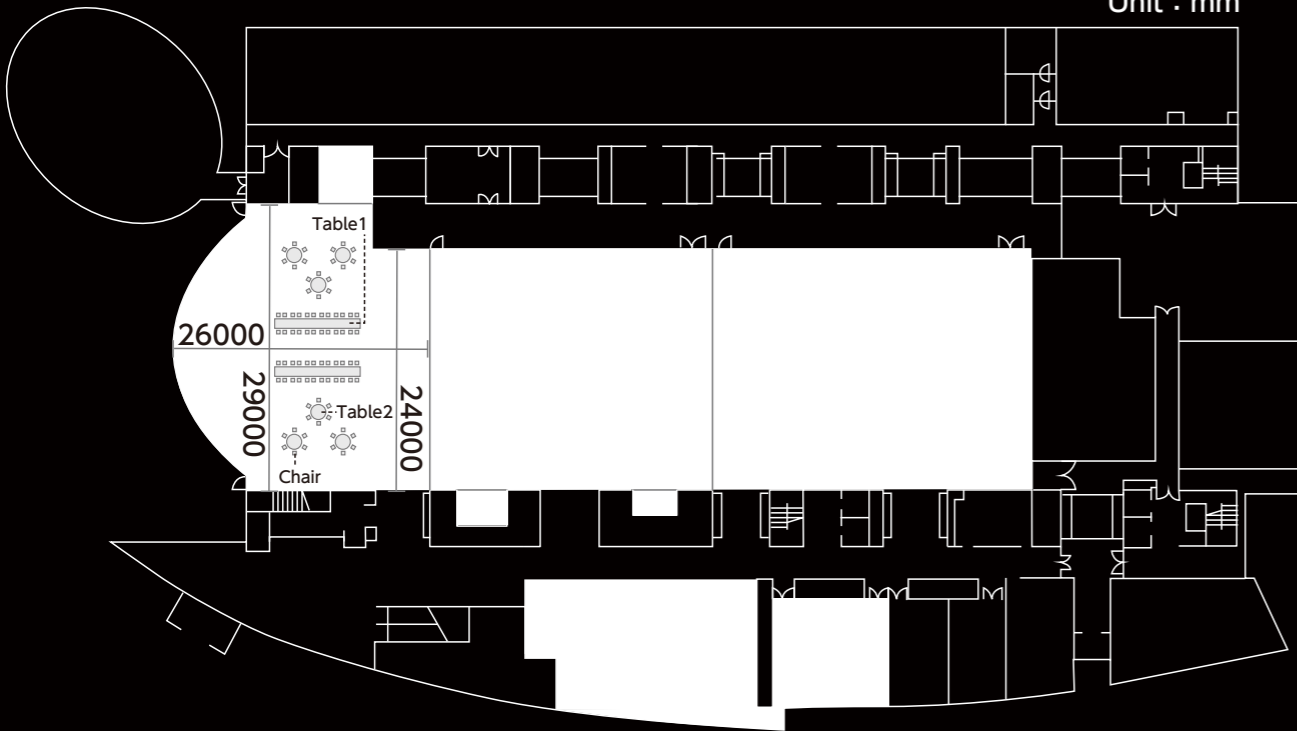

日本科学未来館

正餐 (シンボルゾーン)

テーブル W:10800 D:1200 H:700
 円テーブル ϕ :1500 H:700
 椅子 W:450 D:450 H:470

立食 (コミュニケーションロビー)

バーカウンター W:1500 D:600 H:1080
 ブッフェ W:1800 D:600 H:700
 カクテルテーブル ϕ :600 H:1070

カクテル (レストラン)

バーカウンター W:1500 D:600 H:700
 カクテルテーブル ϕ :600 H:1070

Miraikan/The National Museum of Emerging Science and Innovation

Unit : mm

Unit : mm

Dinner (Symbol Zone)

Table1 W:10800 D:1200 H:700
 Table2 ϕ :1500 H:700
 Chair W:450 D:450 H:470

Buffet (Communication Lobby)

Bar Counter W:1500 D:600 H:1080
 Buffet W:1800 D:600 H:700
 Cocktail Table ϕ :600 H:1070

Unit : mm

Cocktail (Restaurant)

Bar Counter W:1500 D:600 H:700
 Cocktail Table ϕ :600 H:1070

Bar Counter
 Cocktail Table