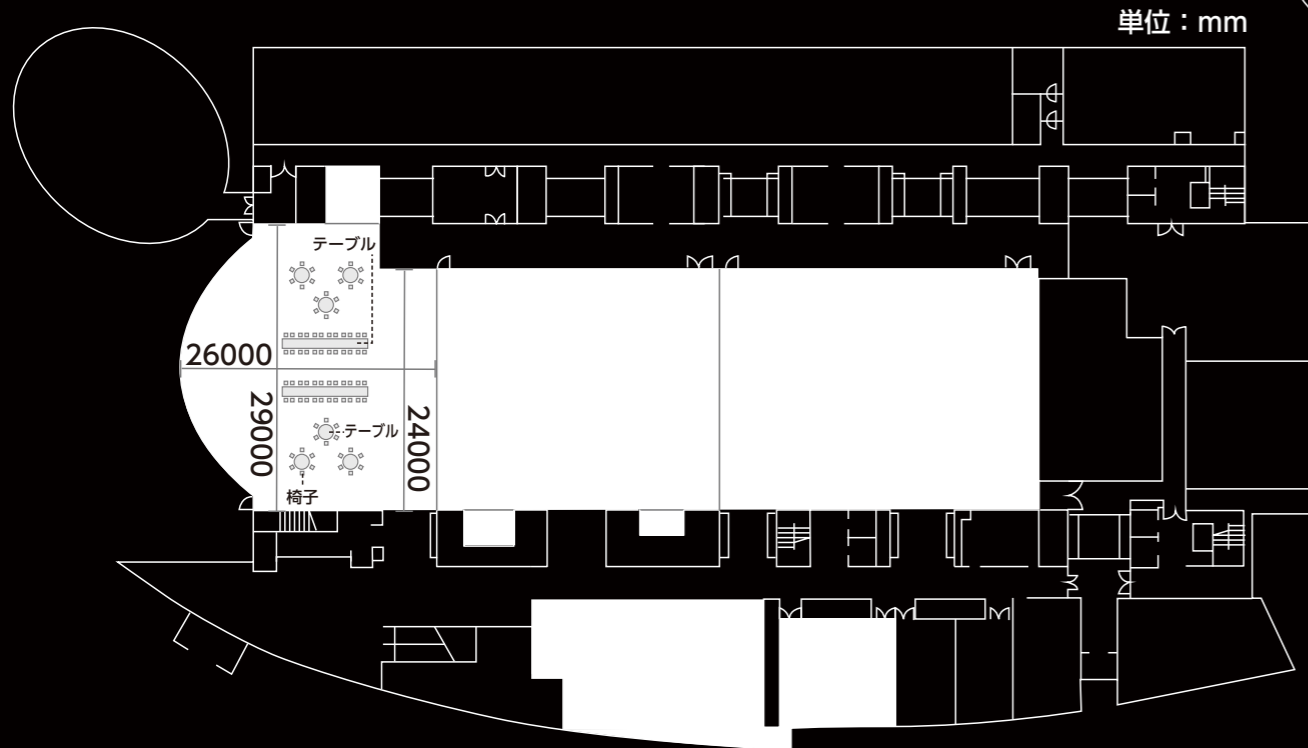

日本科学未来館

正餐 (シンボルゾーン)

テーブル W:10800 D:1200 H:700
 円テーブル ϕ :1500 H:700
 椅子 W:450 D:450 H:470

立食 (コミュニケーションロビー)

バーカウンター W:1500 D:600 H:1080
 ブッフェ W:1800 D:600 H:700
 カクテルテーブル ϕ :600 H:1070

カクテル (レストラン)

バーカウンター W:1500 D:600 H:700
 カクテルテーブル ϕ :600 H:1070

Miraikan/The National Museum of Emerging Science and Innovation

Unit : mm

Unit : mm

Dinner (Symbol Zone)

Table1 W:10800 D:1200 H:700
 Table2 ϕ :1500 H:700
 Chair W:450 D:450 H:470

Buffet (Communication Lobby)

Bar Counter W:1500 D:600 H:1080
 Buffet W:1800 D:600 H:700
 Cocktail Table ϕ :600 H:1070

Unit : mm

Cocktail (Restaurant)

Bar Counter W:1500 D:600 H:700
 Cocktail Table ϕ :600 H:1070

Bar Counter
 Cocktail Table