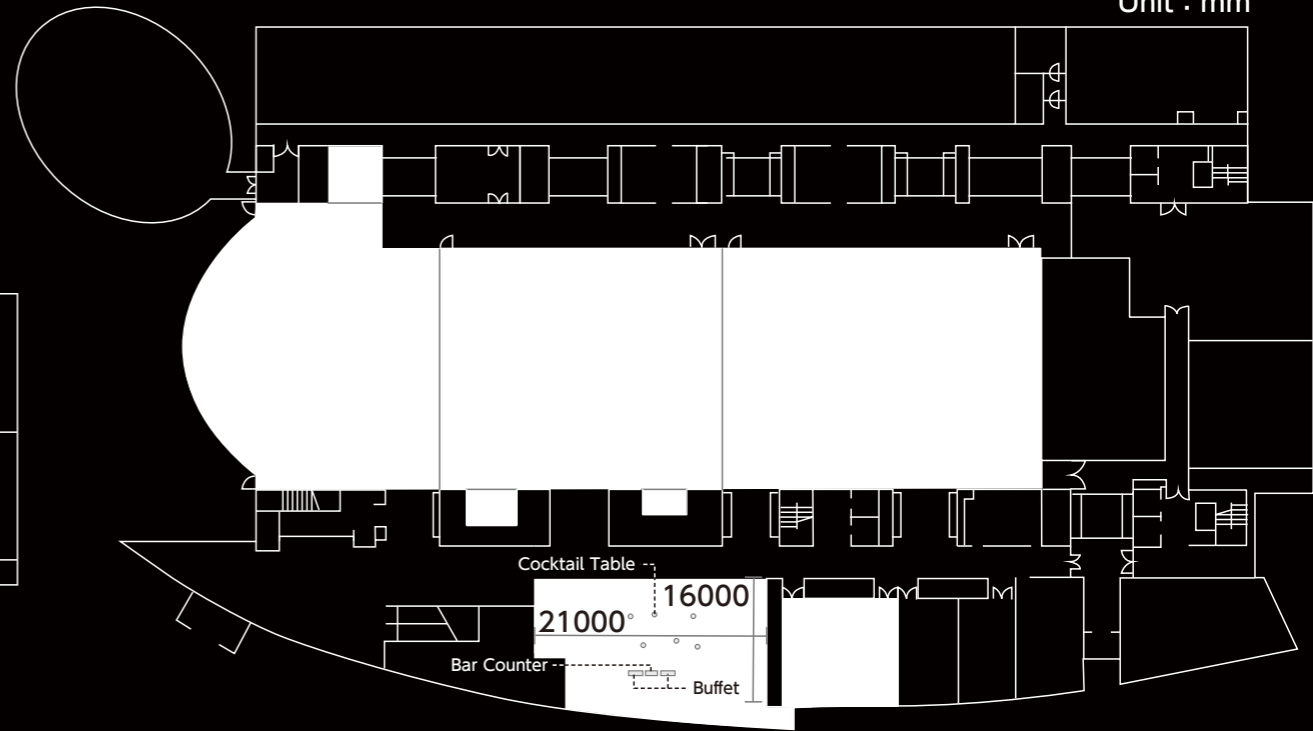

日本科学未来館

正餐 (シンボルゾーン)

テーブル W:10800 D:1200 H:700
 円テーブル ϕ :1500 H:700
 椅子 W:450 D:450 H:470

立食 (コミュニケーションロビー)

バーカウンター W:1500 D:600 H:1080
 ブッフェ W:1800 D:600 H:700
 カクテルテーブル ϕ :600 H:1070

カクテル (レストラン)

バーカウンター W:1500 D:600 H:700
 カクテルテーブル ϕ :600 H:1070

Miraikan/The National Museum of Emerging Science and Innovation

Unit : mm

Unit : mm

Dinner (Symbol Zone)

Table1 W:10800 D:1200 H:700
 Table2 ϕ :1500 H:700
 Chair W:450 D:450 H:470

Buffet (Communication Lobby)

Bar Counter W:1500 D:600 H:1080
 Buffet W:1800 D:600 H:700
 Cocktail Table ϕ :600 H:1070

Unit : mm

Cocktail (Restaurant)

Bar Counter W:1500 D:600 H:700
 Cocktail Table ϕ :600 H:1070

Bar Counter
 Cocktail Table