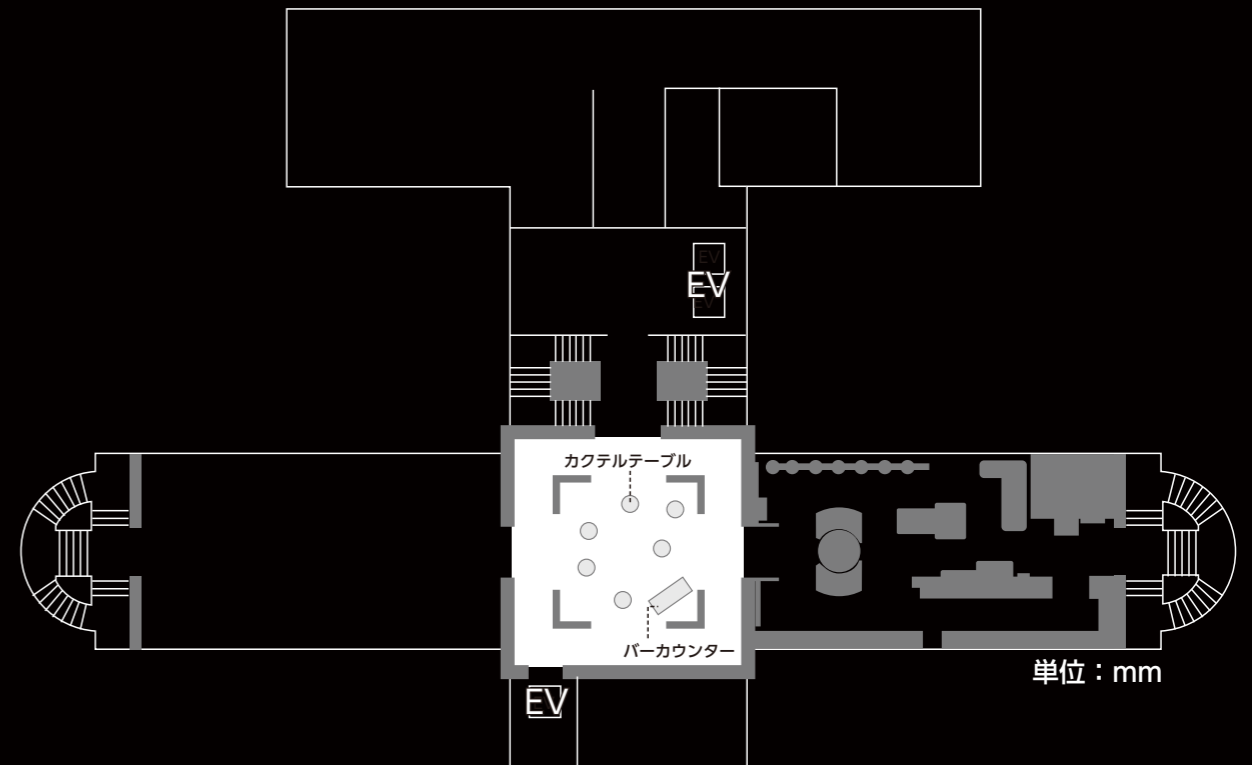

国立科学博物館

立食 (地球館 屋上)

バーカウンター W:1500 D:600 H:1080
buffet W:1800 D:900 H:900

単位：mm

正餐 (日本館2F 講堂)

テーブル W:5400 D:1350
椅子

単位：mm

カクテル (日本館 1F 中央ホール)

バーカウンター W:1500 D:600 H:1080
カクテルテーブル ϕ :600 H:1000

単位：mm

National Museum of Nature and Science

Dinner (Japan Gallery 2F Lecture Hall)

Table W:5400 D:1350
Chair

Buffet (Global Gallery Rooftop)

Bar Counter W:1500 D:600 H:1080
Buffet W:1800 D:900 H:900

Cocktail (Japan Gallery 1F Central Hall)

Bar Counter W:1500 D:600 H:1080
Cocktail Table ϕ :600 H:1000