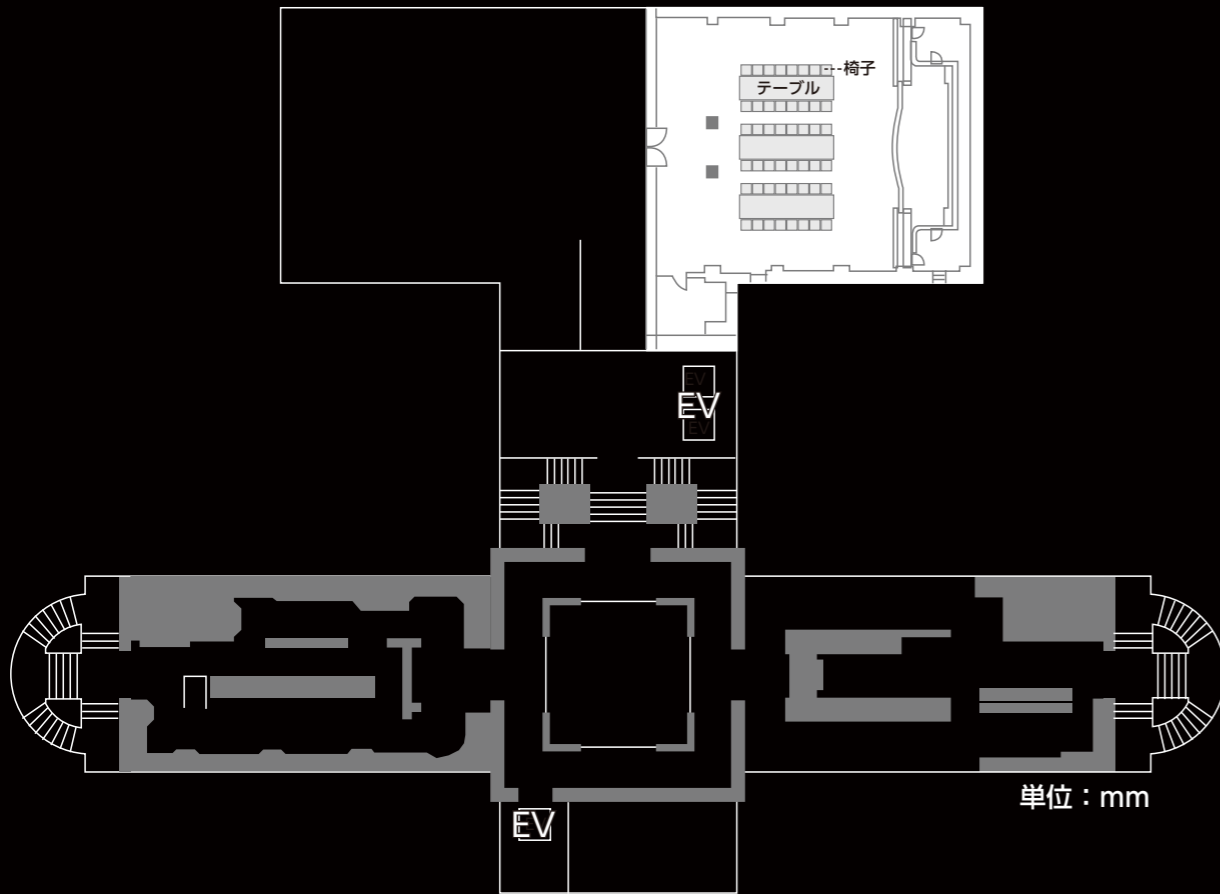

国立科学博物館

立食 (地球館 屋上)

バーカウンター W:1500 D:600 H:1080
buffet W:1800 D:900 H:900

単位：mm

正餐 (日本館2F 講堂)

テーブル W:5400 D:1350
椅子

単位：mm

カクテル (日本館 1F 中央ホール)

バーカウンター W:1500 D:600 H:1080
カクテルテーブル ϕ :600 H:1000

単位：mm

National Museum of Nature and Science

Dinner (Japan Gallery 2F Lecture Hall)

Table W:5400 D:1350
Chair

Buffet (Global Gallery Rooftop)

Bar Counter W:1500 D:600 H:1080
Buffet W:1800 D:900 H:900

Cocktail (Japan Gallery 1F Central Hall)

Bar Counter W:1500 D:600 H:1080
Cocktail Table ϕ :600 H:1000