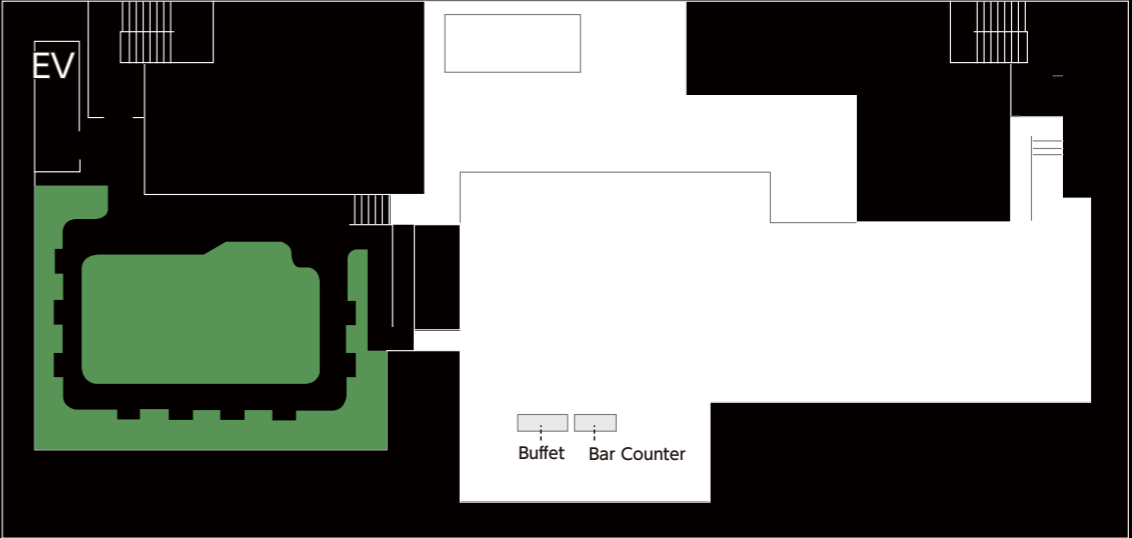

国立科学博物館

立食 (地球館 屋上)

バーカウンター W:1500 D:600 H:1080
buffet W:1800 D:900 H:900

単位：mm

正餐 (日本館2F 講堂)

テーブル W:5400 D:1350
椅子

単位：mm

カクテル (日本館 1F 中央ホール)

バーカウンター W:1500 D:600 H:1080
カクテルテーブル ϕ :600 H:1000

単位：mm

National Museum of Nature and Science

Dinner (Japan Gallery 2F Lecture Hall)

Table W:5400 D:1350
Chair

Buffet (Global Gallery Rooftop)

Bar Counter W:1500 D:600 H:1080
Buffet W:1800 D:900 H:900

Cocktail (Japan Gallery 1F Central Hall)

Bar Counter W:1500 D:600 H:1080
Cocktail Table ϕ :600 H:1000