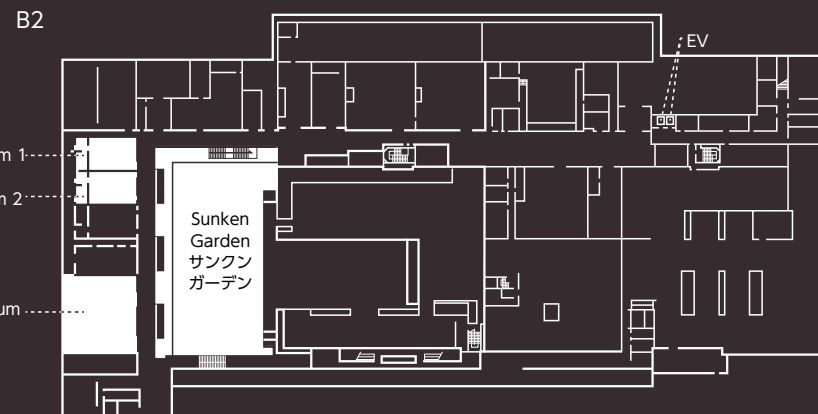

P 100 cars, 5 spaces for persons with disabilities
乗用車100台、障害者等用5台の駐車スペースがあります。

Accessible restroom
多目的トイレがあります。

Room / Space 会場名	Floor 階	Size (m) 面積	Seated 着席(名)	Standing 立食(名)	Price(JPY) 金額(円)	Hours of use 利用時間	Remarks 備考
Entrance Hall エントランスホール	1	1,582	500	800	2,000,000	After hours 開館時間外	
Sunken Garden (B2F area) サンクンガーデン (地下2階部分)	B2	1,050	400	600	2,000,000	After hours 開館時間外	Outdoors 屋外
Water and Stone Promenade 水と石のプロムナード	B1	690	—	300	2,000,000	After hours 開館時間外	Outdoors 屋外
Courtyard 中庭	1	366	—	150	2,000,000	After hours 開館時間外	Outdoors 屋外
Auditorium 講堂	B2	79	200	—	35,000	After hours 開館時間外	Food/Beverage not permitted 飲食不可
Training Room 1 研修室 1	B2	72	—	—	7,000	After hours 開館時間外	Food/Beverage not permitted 飲食不可
Training Room 2 研修室 2	B2	83	—	—	7,000	After hours 開館時間外	Food/Beverage not permitted 飲食不可
Restaurant レストラン	B1	415	105	260	Inquire 応相談	Inquire 応相談	
Café カフェ	2	200	45	130	Inquire 応相談	Inquire 応相談	

Please inquire about detailed conditions of use.
利用条件等の詳細についてはお問い合わせください。

4-1-1 Miyoshi, Koto-ku, Tokyo 135-0022 JAPAN
http://www.mot-art-museum.jp/eng/
Contact: Tokyo Unique Venues
TEL: +81-3-5579-8870
E-mail: tokyouuniquevenues@tcvb.or.jp

〒135-0022
東京都江東区三好4-1-1 (木場公園内)
http://www.mot-art-museum.jp/
東京都現代美術館に関する問合せ先:
東京都現代美術館 管理課管理係
TEL: 03-5245-4111
都立美術館・博物館に関する問合せ先:
公益財団法人 東京都歴史文化財団
TEL: 03-6256-8853