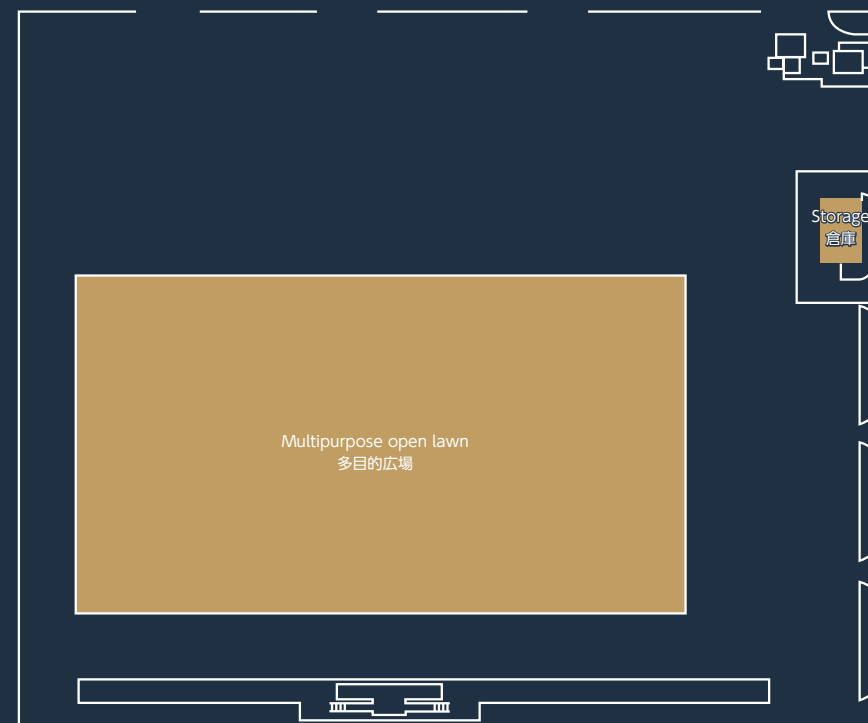

2-1-4, Yumenoshima, Koto-ku, TOKYO ,
136-0081 JAPAN
<https://www.yumenoshima.jp/archery/> (in Japanese)
Contact : Yumenoshima Park Office
TEL : +81-3-3522-0281
E-mail : yaf@yumenoshima.jp

〒136-0081 江東区夢の島2-1-4
<https://www.yumenoshima.jp/archery/>
問合せ先 : 夢の島公園管理事務所 (植物館内)
TEL : 03-3522-0281
E-mail : yaf@yumenoshima.jp