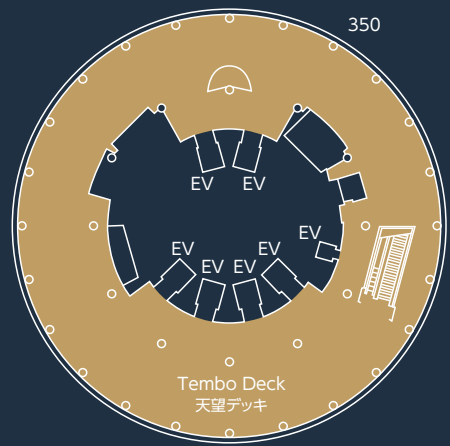

TOKYO SKYTREE
東京スカイツリー^{SM}

P Cars, buses, spaces for persons with disabilities in the complex
乗用車、バス、障害者等用の駐車スペースがあります。

Accessible restroom
多目的トイレがあります。

Room / Space 会場名	Floor 階	Size (m) 面積	Seated 着席(名)	Standing 立食(名)	Price(JPY) 金額(円)	Hours of use 利用時間	Remarks 備考
Tembo Deck (350m) 天望デッキ	—	4,100	Inquire 応相談	Inquire 応相談	Inquire 応相談	After hours 通常営業時間外	
Tembo Galleria (450m) 天望回廊	—	1,750	Inquire 応相談	Inquire 応相談	Inquire 応相談	After hours 通常営業時間外	

Please inquire about detailed conditions of use.
利用条件等の詳細についてはお問い合わせください。