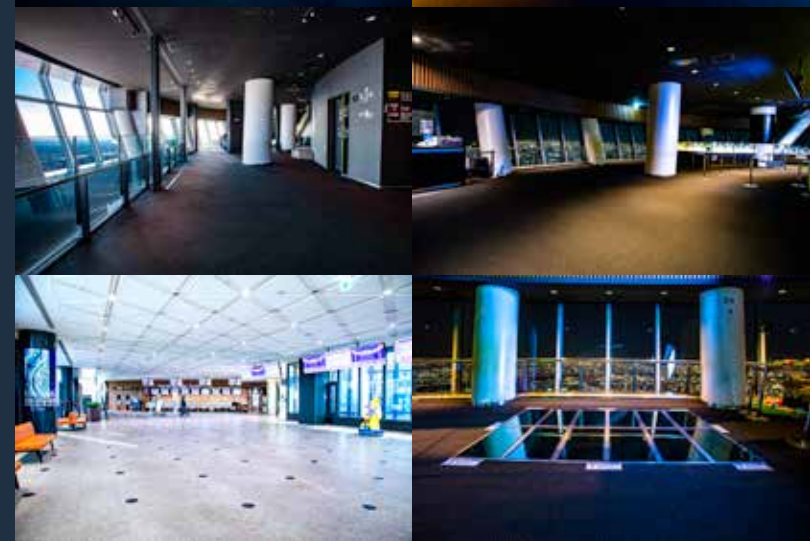

TOKYO SKYTREE
東京スカイツリー^{SM}

P Cars, buses, spaces for persons with disabilities in the complex
乗用車、バス、障害者等用の駐車スペースがあります。

Accessible restroom
多目的トイレがあります。

Room / Space 会場名	Floor 階	Size (m) 面積	Seated 着席(名)	Standing 立食(名)	Price(JPY) 金額(円)	Hours of use 利用時間	Remarks 備考
Tembo Deck (350m) 天望デッキ	—	4,100	Inquire 応相談	Inquire 応相談	Inquire 応相談	After hours 通常営業時間外	
Tembo Galleria (450m) 天望回廊	—	1,750	Inquire 応相談	Inquire 応相談	Inquire 応相談	After hours 通常営業時間外	

Please inquire about detailed conditions of use.
利用条件等の詳細についてはお問い合わせください。