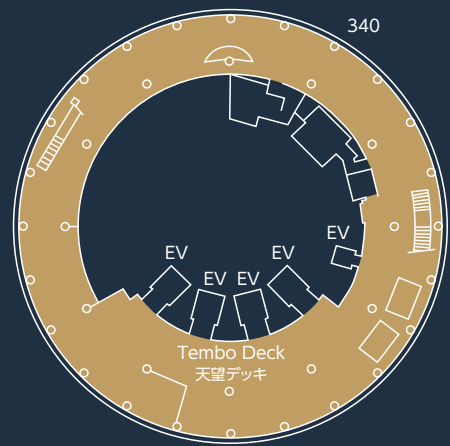

TOKYO SKYTREE
東京スカイツリー^{SM}

P Cars, buses, spaces for persons with disabilities in the complex
乗用車、バス、障害者等用の駐車スペースがあります。

Accessible restroom
多目的トイレがあります。

Room / Space 会場名	Floor 階	Size (m) 面積	Seated 着席(名)	Standing 立食(名)	Price(JPY) 金額(円)	Hours of use 利用時間	Remarks 備考
Tembo Deck (350m) 天望デッキ	—	4,100	Inquire 応相談	Inquire 応相談	Inquire 応相談	After hours 通常営業時間外	
Tembo Galleria (450m) 天望回廊	—	1,750	Inquire 応相談	Inquire 応相談	Inquire 応相談	After hours 通常営業時間外	

Please inquire about detailed conditions of use.
利用条件等の詳細についてはお問い合わせください。