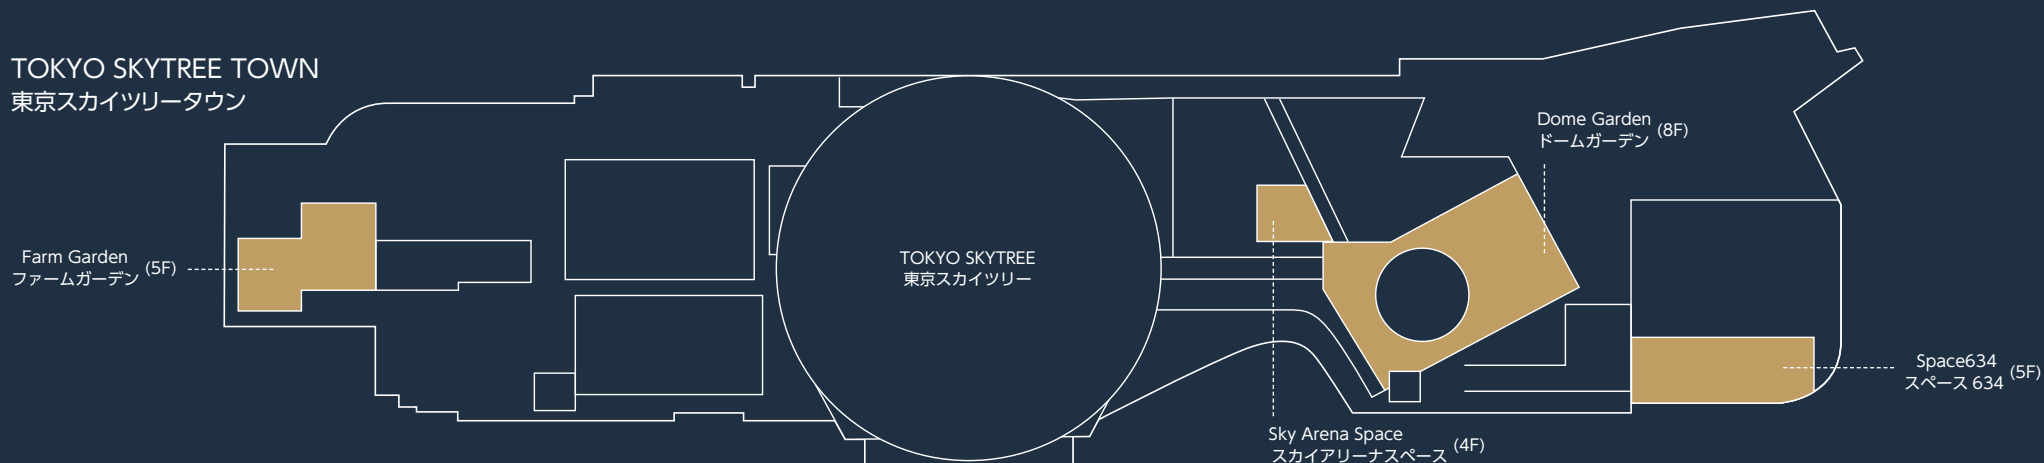

TOKYO SKYTREE TOWN

東京スカイツリータウン

TOKYO SKYTREE TOWN is a commercial complex that is centered on the world's tallest self-standing broadcasting tower, TOKYO SKYTREE. Located 350 meters above ground on the tower is TOKYO SKYTREE TEMBO* DECK that is surrounded 360 degrees by a glass wall made of huge glass panels. What's more, the TOKYO SKYTREE TEMBO GALLERY, located 450 meters above ground with a stretch of glass-walled corridors, can be chartered. Enjoy your event in an extraordinary space where you feel as if you are walking in the sky while enjoying the spectacular view of Tokyo. Down at the base of the tower is the Dome Garden where you can plan a party with a view of the TOKYO SKYTREE directly above. Have a special time at TOKYO SKYTREE TOWN, one of Japan's prominent and symbolic tourist venues.

*Tembo means observation or looking to the sky

世界一高い自立式電波塔「東京スカイツリーSM」を中心とした複合施設「東京スカイツリータウン」。地上350mに位置し、5mを超える大型のガラスが360度に配置された「東京スカイツリー天望デッキ」や、地上450mにガラス張りの回廊が続く「東京スカイツリー天望回廊」を貸切利用できます。東京の絶景を一望しながら、まるで空中を散歩しているような非日常的な空間でのイベントをお楽しみください。

また、地上のドームガーデンは、東京スカイツリーを真上に眺めながらのパーティにもご活用いただけます。日本有数の観光シンボルである東京スカイツリータウンで特別な時間をお過ごしください。

TOKYO SKYTREE TOWN 東京スカイツリータウン

TOKYO SKYTREE TOWN 1-1-2 Oshiage, Sumida-ku, Tokyo 131-0045 JAPAN

<https://www.tokyo-skytree.jp/en/>