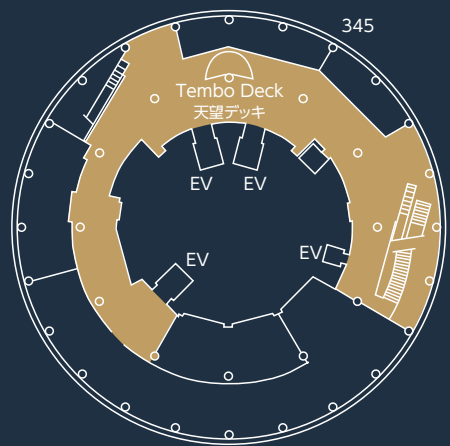

TOKYO SKYTREE
東京スカイツリー^{SM}

P Cars, buses, spaces for persons with disabilities in the complex
乗用車、バス、障害者等用の駐車スペースがあります。

Accessible restroom
多目的トイレがあります。

Room / Space 会場名	Floor 階	Size (m) 面積	Seated 着席(名)	Standing 立食(名)	Price(JPY) 金額(円)	Hours of use 利用時間	Remarks 備考
Tembo Deck (350m) 天望デッキ	—	4,100	Inquire 応相談	Inquire 応相談	Inquire 応相談	After hours 通常営業時間外	
Tembo Galleria (450m) 天望回廊	—	1,750	Inquire 応相談	Inquire 応相談	Inquire 応相談	After hours 通常営業時間外	

Please inquire about detailed conditions of use.
利用条件等の詳細についてはお問い合わせください。