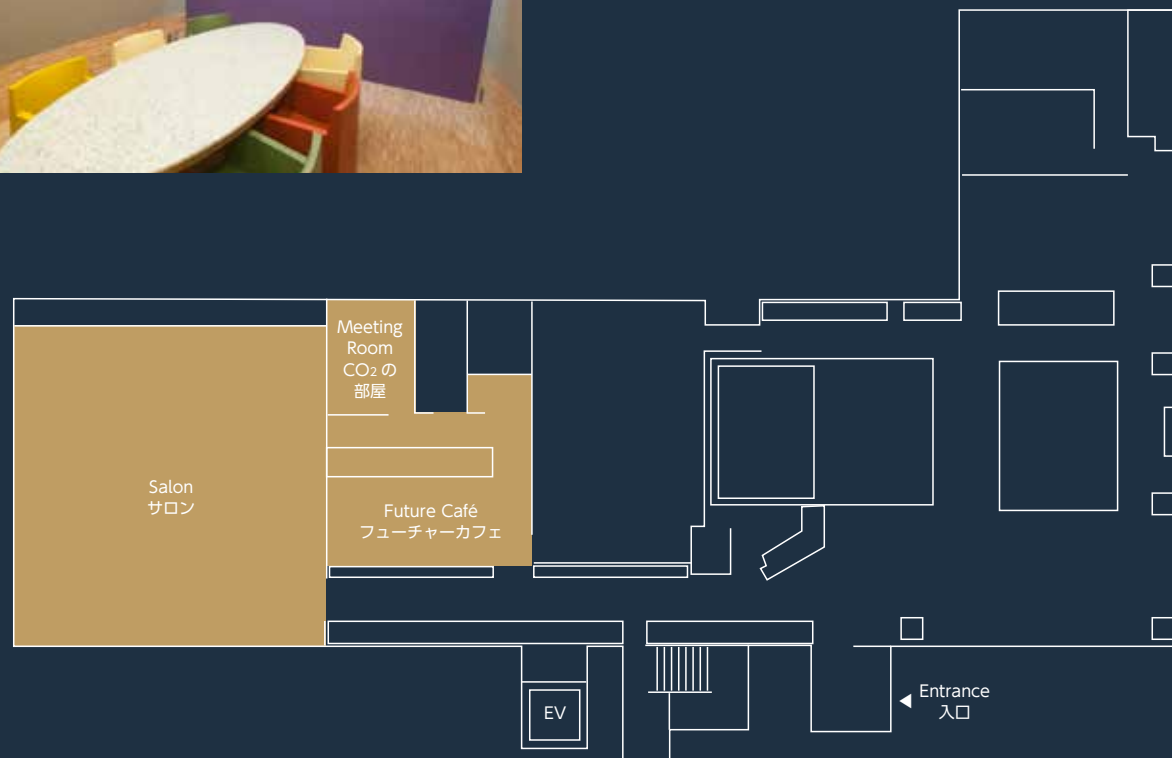

3×3 Lab Future

3×3 stands for the three elements of sustainability—“economy,” “environment,” and “society”—and for “the third place” that is neither home nor work. 3×3 Lab Future is a distinctively unique venue where nature meets cutting-edge technologies: the furniture is made with Japanese wood and the plants grow under LED lighting, watered by an automated watering system. The kitchen in the Future Café next to the Salon can be used to provide sustenance for your seminar or event!

3×3はサステナビリティの3要素「経済・環境・社会」と、自宅でも会社でもない「第3の場所」を意味します。新たな発想のきっかけを提供する空間でイベントを開催しませんか？ フューチャーカフェではキッチンのご利用も可能です。

Otemon Tower ENEOS Building 1F, 1-1-2 Otemachi,
Chiyoda-ku, Tokyo 100-0004 JAPAN
<https://www.33lab-future.jp/>
Contact: 3×3 Lab Future
TEL: +81-3-3287-6200
E-mail: 33lf_info@mec.co.jp

  Accessible restroom
多目的トイレがあります。

Room / Space 会場名	Floor 階	Size (m) 面積	Seated 着席(名)	Standing 立食(名)	Price(JPY) 金額(円)	Hours of use 利用時間	Remarks 備考
Salon サロン	1	175	120	—	Inquire 応相談	Inquire 応相談	The number of people in theater style シアター形式の人数
Future Café フューチャーカフェ	1	26	10	15	Inquire 応相談	Inquire 応相談	Kitchen available キッチンあり
Meeting Room CO ₂ の部屋	1	16	6	—	Inquire 応相談	Inquire 応相談	