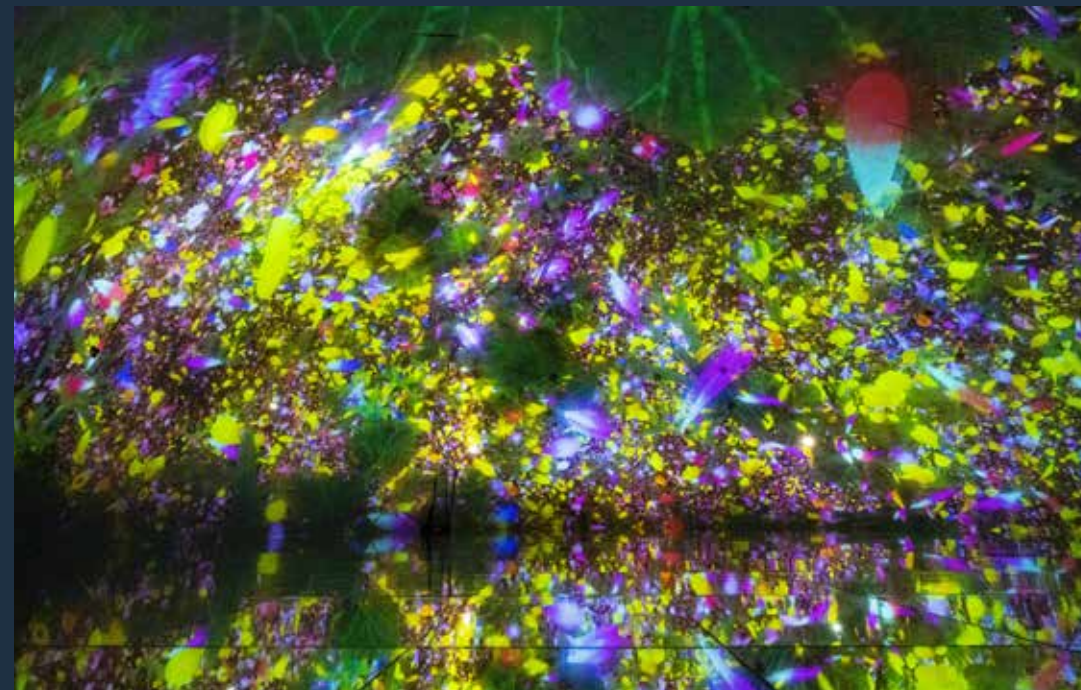

teamLab Planets TOKYO DMM.com

チームラボプラネッツ TOKYO DMM.com

teamLab Planets is a unique art space in Toyosu, that you experience barefoot. Consisting of a Water Area and Garden Area, together they form a museum where you walk through water, and a garden where you become one with the flowers.

Visitors experience artworks based on the “Body Immersive” concept together with others, obscuring the boundaries between their bodies and the art, redefining the distance between themselves and the world into a continuous singularity, to explore a new borderless relationship between “self” and “world.” The entire facility can be leased, so various events and parties can be held based on the spatial theme.

豊洲にある裸足で体験するアート空間、チームラボプラネッツは、超巨大な作品群<Water Area>と庭園<Garden Area>からなる「水に入るミュージアムと花と一体化する庭園」です。

人々は、他者と共に「Body Immersive」というコンセプトの超巨大な作品に身体ごと没入することによって、身体と作品との境界を曖昧にし、自分と他者と世界との境界を連続的なものに変え、私たちと世界との境界のない新しい関係を模索します。施設全体の貸出が可能であり、空間テーマに合わせた様々なイベントやパーティーなどが可能です。