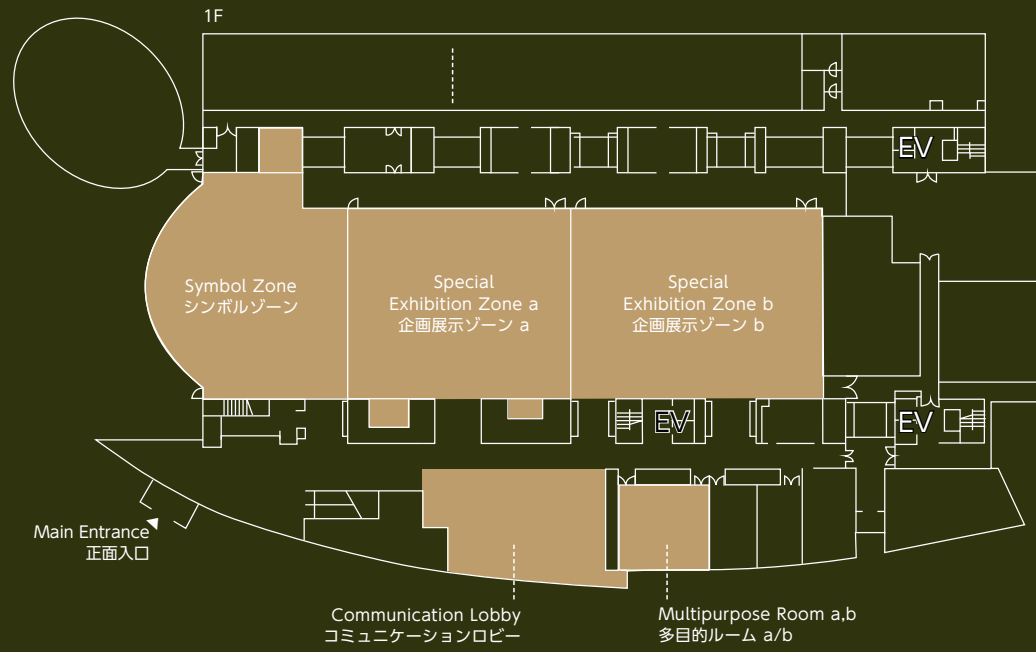

P Parking is provided for 163 passenger cars, 20 buses, and 4 for people with disabilities.
乗用車163台、バス20台、障害者等に対応した4台の駐車スペースがあります。

Multi-Use Toilet
多機能トイレがあります。

Room / Space 会場名	Floor 階	Size 面積 (m²)	Seated 着席(名)	Standing 立食(名)	Price(JPY) 金額(円)	Hours of use 利用時間	Remarks 備考
Miraikan Hall 未来館ホール	7	400	292	—	Inquire 応相談	08:00 - 22:00	
Innovation Hall イノベーションホール	7	195	108	—	Inquire 応相談	08:00 - 22:00	
Conference Room Jupiter コンファレンスルーム木星	7	180	80	80	Inquire 応相談	08:00 - 22:00	
Conference Room Uranus コンファレンスルーム天王星	7	110	50	90	Inquire 応相談	08:00 - 22:00	
Conference Room Saturn コンファレンスルーム土星	7	160	80	130	Inquire 応相談	08:00 - 22:00	
Conference Room Mercury コンファレンスルーム水星	7	55	36	—	Inquire 応相談	08:00 - 22:00	Conference Rooms Mercury, Mars, and Venus can be used as one large room by stowing away the movable partition walls. コンファレンスルーム水星/火星/金星は可動式の間仕切りを収納し、1つの部屋としても利用可能
Conference Room Mars コンファレンスルーム火星	7	60	36	—	Inquire 応相談	08:00 - 22:00	Conference Rooms Mercury, Mars, and Venus can be used as one large room by stowing away the movable partition walls. コンファレンスルーム水星/火星/金星は可動式の間仕切りを収納し、1つの部屋としても利用可能
Conference Room Venus コンファレンスルーム金星	7	195	48	—	Inquire 応相談	08:00 - 22:00	Conference Rooms Mercury, Mars, and Venus can be used as one large room by stowing away the movable partition walls. コンファレンスルーム水星/火星/金星は可動式の間仕切りを収納し、1つの部屋としても利用可能
Conference Room Neptune コンファレンスルーム海王星	7	105	28	80	Inquire 応相談	08:00 - 22:00	
Viewing Lounge 展望ラウンジ	7	480	Indoor 屋内 239 Terrace テラス 40	400	Inquire 応相談	08:00 - 22:00	The space is available after 5:00pm on days when the museum is open. 開館日は17時以降利用可
Symbol Zone シンボルゾーン	1	600	300	500	Inquire 応相談	08:00 - 22:00	In addition to the standard screening criteria, separate screening items apply. 通常の利用審査基準に加えて別途審査項目有
Communication Lobby コミュニケーションロビー	1	300	170	250	Inquire 応相談	08:00 - 22:00	In addition to the standard screening criteria, separate screening items apply. 通常の利用審査基準に加えて別途審査項目有
Multipurpose Room a,b 多目的ルーム a/b	1	a 64 b 64	a 66 b 66	—	Inquire 応相談	08:00 - 22:00	The space is available after 5:00pm on days when the museum is open. 開館日は17時以降利用可
Special Exhibition Zone a 企画展示ゾーン a	1	720	400	600	Inquire 応相談	08:00 - 22:00	In addition to the standard screening criteria, separate screening items apply./ Special Exhibition Zones a and b can be used as one large room by connecting them together. 通常の利用審査基準に加えて 別途審査項目有/企画展示ゾーンa・bは連結して利用可能
Special Exhibition Zone b 企画展示ゾーン b	1	790	450	650	Inquire 応相談	08:00 - 22:00	In addition to the standard screening criteria, separate screening items apply./ Special Exhibition Zones a and b can be used as one large room by connecting them together. 通常の利用審査基準に加えて 別途審査項目有/企画展示ゾーンa・bは連結して利用可能

Please inquire about detailed conditions of use.
利用条件等の詳細についてはお問い合わせください。

Basic information 基本情報

Facility 施設名	Miraikan/The National Museum of Emerging Science and Innovation 日本科学未来館
Address 住所	2-3-6 Aomi,Koto-ku, Tokyo 135-0064 JAPAN 〒135-0064 東京都江東区青海2丁目3番6号
Web site ウェブサイト	https://www.miraikan.jst.go.jp/en/ https://www.miraikan.jst.go.jp/
Business Hours 営業時間	8:00~22:00
Contact 問合せ先	Office of Museum Operation +81-3-3570-9191 プラットフォーム運営室 03-3570-9191
E-mail	kouryushisetsu@miraikan.jst.go.jp
Unique Features 施設の特徴	WI-FI Available / LAN Internet Available WI-FI 有/有線LAN設備 有