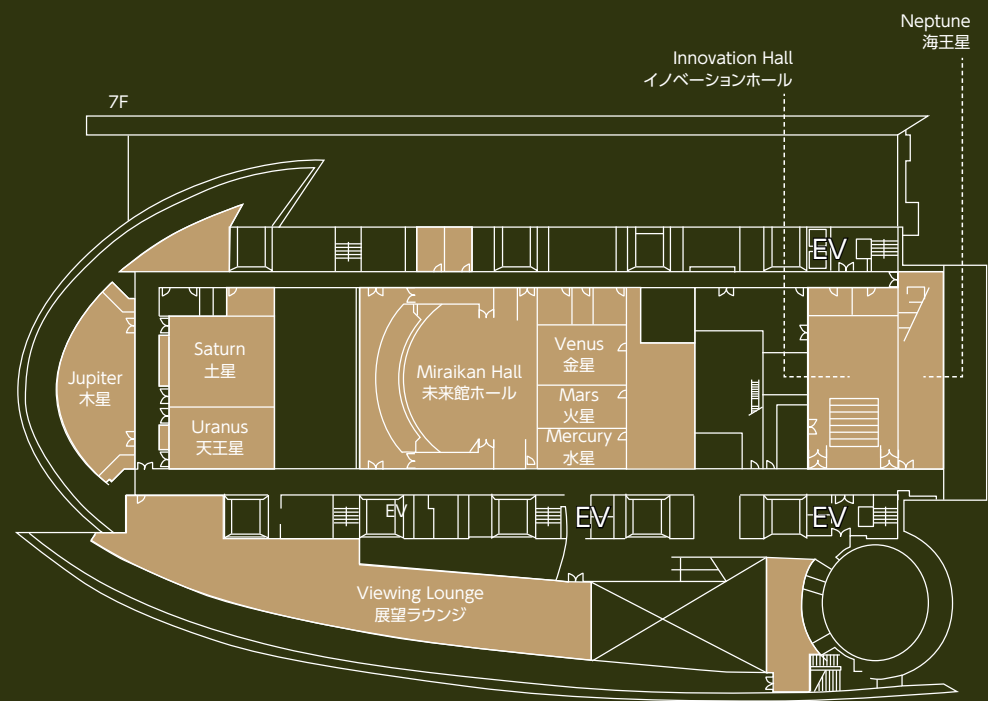

「科学技術を文化として捉え、社会に対する役割と未来の可能性について考え、語り合うための、すべての人々にひらかれた場」として設立されました。先端の科学技術を楽しみ、体験できる場所として多くの人に親しまれています。

P Parking is provided for 163 passenger cars, 20 buses, and 4 for people with disabilities.
乗用車163台、バス20台、障害者等に対応した4台の駐車スペースがあります。