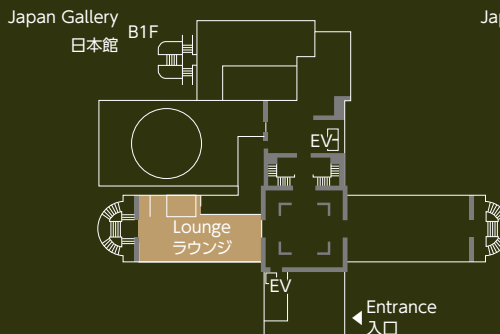

7-20 Ueno Park, Taito-ku, Tokyo
110-8718 JAPAN
<https://www.kahaku.go.jp/english/>
Contact: Tokyo Unique Venues
TEL: +81-3-5579-8870
E-mail: tokyouniquevenues@tcvb.or.jp

〒110-8718 東京都台東区上野公園7-20
<https://www.kahaku.go.jp/>
問合せ先: ユニークベニューワンストップ総合支援窓口
(東京観光財団内)
TEL: 03-5579-8870
E-mail: tokyouniquevenues@tcvb.or.jp

Multi-Use Toilet
多機能トイレがあります。

Room / Space 会場名	Floor 階	Size 面積 (㎡)	Seated 着席(名)	Standing 立食(名)	Price(JPY) 金額(円)	Hours of use 利用時間	Remarks 備考
Global Gallery Rooftop 地球館屋上スカイデッキ	Rooftop 屋上	—	—	—	297,000~	Inquire 要相談	Available only outside business hours*. *営業時間外のみ利用可能
Global Gallery Restaurant 地球館レストラン	M2	267	140	140	110,000~	Inquire 要相談	Available only outside business hours*. *営業時間外のみ利用可能
Courtyard 地球館中庭	1	400	—	130	132,000~	Inquire 要相談	Outdoors, Available outside of business hours*. 屋外、*営業時間外のみ利用可能
Global Gallery Exhibition Room 地球館B2階展示室	B2	1,104	365	—	385,000~	Inquire 要相談	Food and Beverage no permitted, Available only outside business hours*. 飲食不可、*営業時間外のみ利用可能
Japan Gallery Lecture Hall 日本館講堂	2	280	150	150	231,000~	Inquire 要相談	
Japan Gallery Central Hall 日本館中央ホール	1	268	100	100	198,000~	Inquire 要相談	Available only outside business hours*. *営業時間外のみ利用可能
Japan Gallery Lounge 日本館ラウンジ	B1	224	106	106	121,000~	Inquire 要相談	Available only outside business hours*. *営業時間外のみ利用可能

Please inquire about detailed conditions of use.
利用条件等の詳細についてはお問い合わせください。

* For opening hours, please refer to the following website. <https://www.kahaku.go.jp/english/>
* 営業時間は以下のウェブサイトをご参照ください。 <https://www.kahaku.go.jp/>