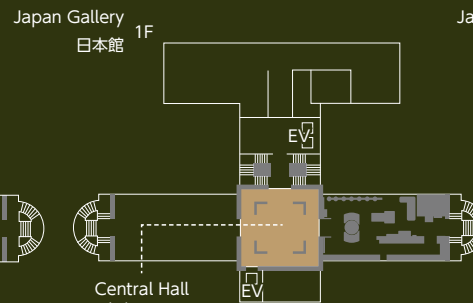

7-20 Ueno Park, Taito-ku, Tokyo
110-8718 JAPAN
<https://www.kahaku.go.jp/english/>
Contact: Tokyo Unique Venues
TEL: +81-3-5579-8870
E-mail: tokyouniquevenues@tcvb.or.jp

〒110-8718 東京都台東区上野公園7-20
<https://www.kahaku.go.jp/>
問合せ先: ユニークベニューワンストップ総合支援窓口
(東京観光財団内)
TEL: 03-5579-8870
E-mail: tokyouniquevenues@tcvb.or.jp

Multi-Use Toilet
多機能トイレがあります。

Room / Space 会場名	Floor 階	Size 面積 (㎡)	Seated 着席(名)	Standing 立食(名)	Price(JPY) 金額(円)	Hours of use 利用時間	Remarks 備考
Global Gallery Rooftop 地球館屋上スカイデッキ	Rooftop 屋上	—	—	—	297,000~	Inquire 要相談	Available only outside business hours*. *営業時間外のみ利用可能
Global Gallery Restaurant 地球館レストラン	M2	267	140	140	110,000~	Inquire 要相談	Available only outside business hours*. *営業時間外のみ利用可能
Courtyard 地球館中庭	1	400	—	130	132,000~	Inquire 要相談	Outdoors, Available outside of business hours*. 屋外、*営業時間外のみ利用可能
Global Gallery Exhibition Room 地球館B2階展示室	B2	1,104	365	—	385,000~	Inquire 要相談	Food and Beverage no permitted, Available only outside business hours*. 飲食不可、*営業時間外のみ利用可能
Japan Gallery Lecture Hall 日本館講堂	2	280	150	150	231,000~	Inquire 要相談	
Japan Gallery Central Hall 日本館中央ホール	1	268	100	100	198,000~	Inquire 要相談	Available only outside business hours*. *営業時間外のみ利用可能
Japan Gallery Lounge 日本館ラウンジ	B1	224	106	106	121,000~	Inquire 要相談	Available only outside business hours*. *営業時間外のみ利用可能

Please inquire about detailed conditions of use.
利用条件等の詳細についてはお問い合わせください。

* For opening hours, please refer to the following website. <https://www.kahaku.go.jp/english/>
* 営業時間は以下のウェブサイトをご参照ください。 <https://www.kahaku.go.jp/>