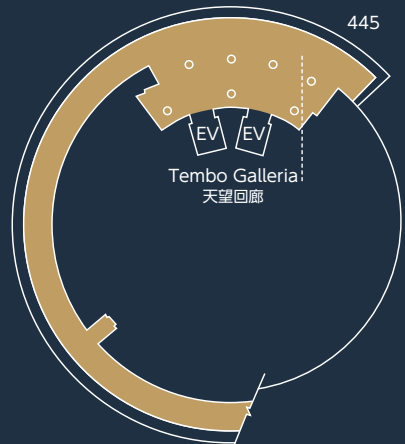

TOKYO SKYTREE
東京スカイツリー^{SM}

Cars, buses, spaces for persons with disabilities in the complex
乗用車、バス、障害者等用の駐車スペースがあります。

Accessible restroom
多目的トイレがあります。

Room / Space 会場名	Floor 階	Size (m) 面積	Seated 着席(名)	Standing 立食(名)	Price(JPY) 金額(円)	Hours of use 利用時間	Remarks 備考
Tembo Galleria (450m) 天望回廊	—	4,100	Inquire 応相談	Inquire 応相談	Inquire 応相談	After hours 通常営業時間外	
Tembo Deck (350m) 天望デッキ	—	1,750	Inquire 応相談	Inquire 応相談	Inquire 応相談	After hours 通常営業時間外	

Please inquire about detailed conditions of use.
利用条件等の詳細についてはお問い合わせください。