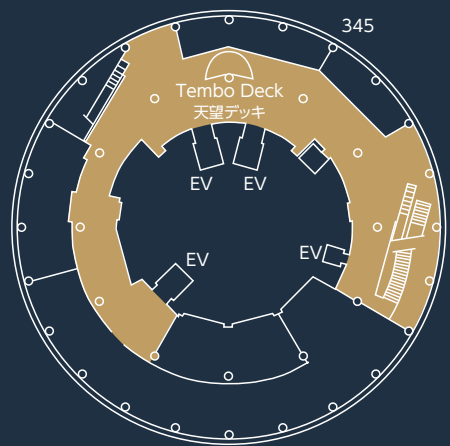

TOKYO SKYTREE
東京スカイツリー^{SM}

Cars, buses, spaces for persons with disabilities in the complex
乗用車、バス、障害者等用の駐車スペースがあります。

Accessible restroom
多目的トイレがあります。

Room / Space 会場名	Floor 階	Size (m) 面積	Seated 着席(名)	Standing 立食(名)	Price(JPY) 金額(円)	Hours of use 利用時間	Remarks 備考
Tembo Galleria (450m) 天望回廊	—	4,100	Inquire 応相談	Inquire 応相談	Inquire 応相談	After hours 通常営業時間外	
Tembo Deck (350m) 天望デッキ	—	1,750	Inquire 応相談	Inquire 応相談	Inquire 応相談	After hours 通常営業時間外	

Please inquire about detailed conditions of use.
利用条件等の詳細についてはお問い合わせください。