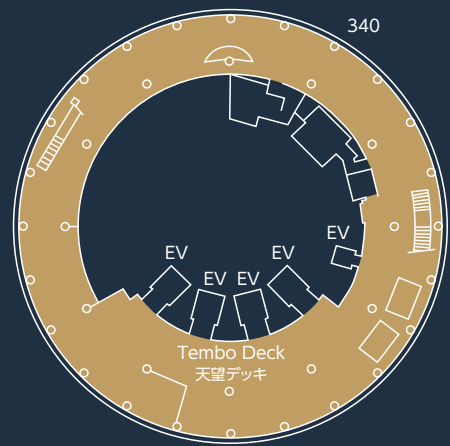

TOKYO SKYTREE
東京スカイツリー^{SM}

Cars, buses, spaces for persons with disabilities in the complex
乗用車、バス、障害者等用の駐車スペースがあります。

Accessible restroom
多目的トイレがあります。

Room / Space 会場名	Floor 階	Size (m) 面積	Seated 着席(名)	Standing 立食(名)	Price(JPY) 金額(円)	Hours of use 利用時間	Remarks 備考
Tembo Galleria (450m) 天望回廊	—	4,100	Inquire 応相談	Inquire 応相談	Inquire 応相談	After hours 通常営業時間外	
Tembo Deck (350m) 天望デッキ	—	1,750	Inquire 応相談	Inquire 応相談	Inquire 応相談	After hours 通常営業時間外	

Please inquire about detailed conditions of use.
利用条件等の詳細についてはお問い合わせください。