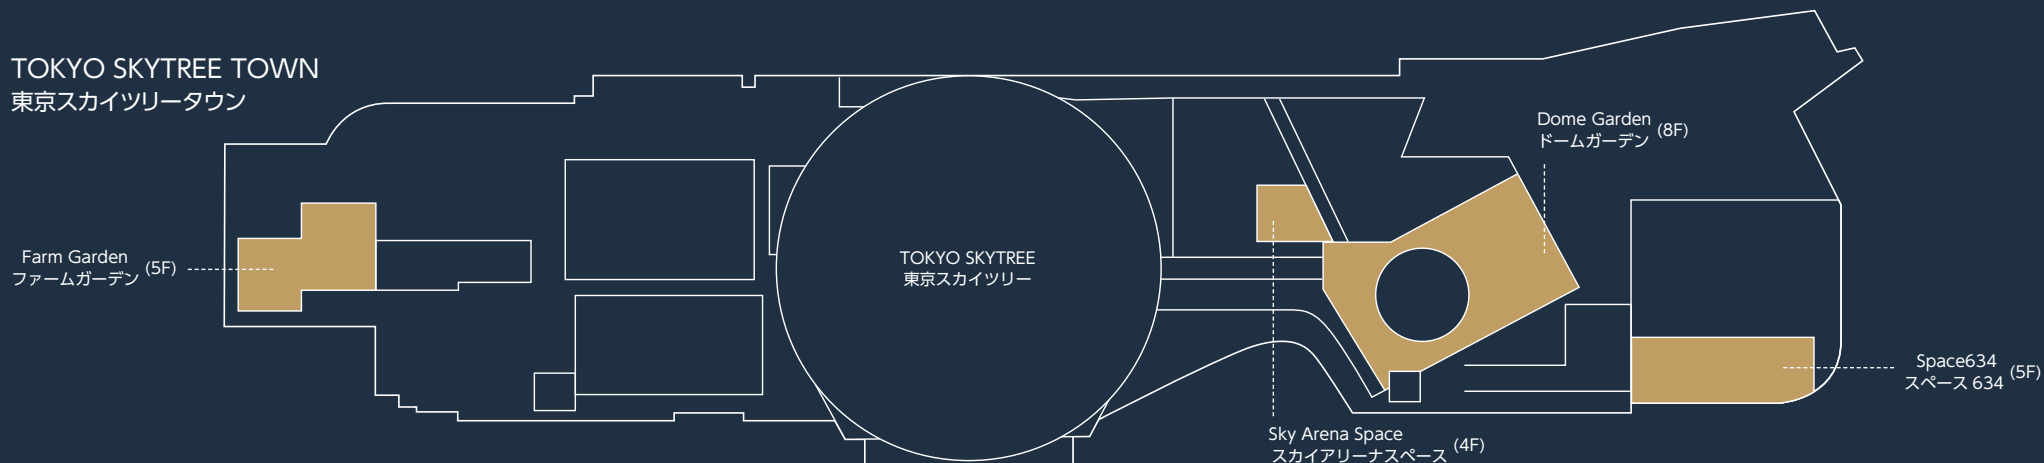

TOKYO SKYTREE TOWN 東京スカイツリータウン

TOKYO SKYTREE TOWN 1-1-2 Oshiage, Sumida-ku, Tokyo 131-0045 JAPAN

<https://www.tokyo-skytree.jp/en/>

<http://www.tokyo-skytreetown.jp/english/>

Contact : Tokyo Unique Venues

TEL : +81-3-5579-8870

E-mail : tokyouuniquevenues@tcvb.or.jp

〒131-0045 東京都墨田区押上1-1-2 東京スカイツリータウン

<https://www.tokyo-skytree.jp/>

<http://www.tokyo-skytreetown.jp/>

問合せ先：(ドームガーデン、ファームガーデン、スカイアリーナスペース)

問合せ先：東武鉄道株式会社 生活サービス創造本部

TEL : 03-5962-2625

FAX : 03-5962-2629

(スペース634)

問合せ先：東武タウンソラマチ株式会社 商業運営本部

TEL : 03-5809-7821

FAX : 03-5809-7831

E-mail : space-info@tobutown-solamachi.co.jp

Cars, buses, spaces for persons with disabilities in the complex

乗用車、バス、障害者等用の駐車スペースがあります。

Accessible restroom

多目的トイレがあります。

Room / Space 会場名	Floor 階	Size 面積 (m²)	Seated 着席(名)	Standing 立食(名)	Price (JPY) 金額 (円)	Hours of use 利用時間	Remarks 備考
Dome Garden ドームガーデン	8	300	100	240	400,000	10:00 - 21:00	Outdoors 屋外
Space634 スペース634	5	340	140	210	~450,000	10:00 - 21:00	
Farm Garden ファームガーデン	5	200	100	150	400,000	10:00 - 21:00	Outdoors 屋外
Sky Arena Space スカイアリーナスペース	4	100	50	80	Weekdays 平日 600,000 Sat., Sun., Holidays 土日祝 900,000	10:00 - 21:00	Outdoors 屋外

Please inquire about detailed conditions of use.

利用条件等の詳細についてはお問い合わせください。