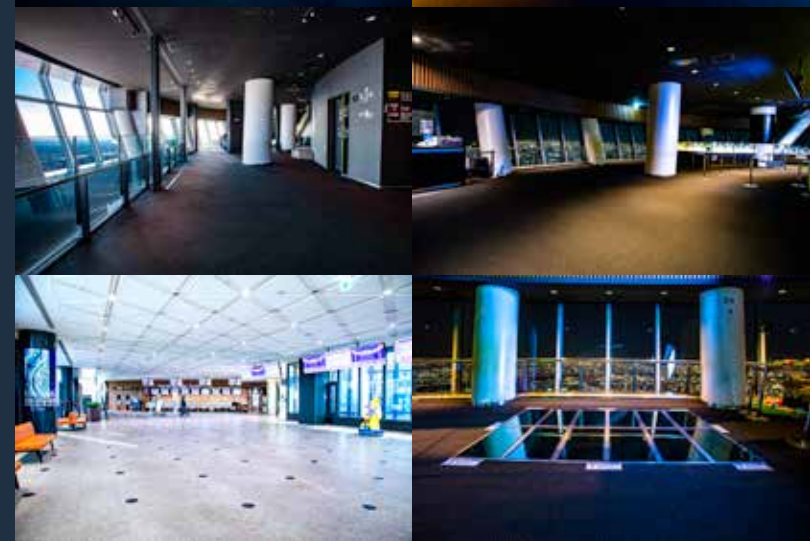

TOKYO SKYTREE
東京スカイツリー^{SM}

Cars, buses, spaces for persons with disabilities in the complex
乗用車、バス、障害者等用の駐車スペースがあります。

Accessible restroom
多目的トイレがあります。

Room / Space 会場名	Floor 階	Size (m) 面積	Seated 着席(名)	Standing 立食(名)	Price(JPY) 金額(円)	Hours of use 利用時間	Remarks 備考
Tembo Galleria (450m) 天望回廊	—	4,100	Inquire 応相談	Inquire 応相談	Inquire 応相談	After hours 通常営業時間外	
Tembo Deck (350m) 天望デッキ	—	1,750	Inquire 応相談	Inquire 応相談	Inquire 応相談	After hours 通常営業時間外	

Please inquire about detailed conditions of use.
利用条件等の詳細についてはお問い合わせください。