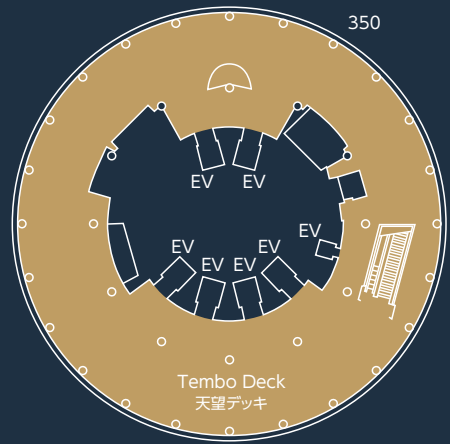

乗用車、バス、障害者等用の駐車スペースがあります。

Accessible restroom

多目的トイレがあります。

Room / Space 会場名	Floor 階	Size 面積 (m <sup>2</sup> )	Seated 着席(名)	Standing 立食(名)	Price (JPY) 金額 (円)	Hours of use 利用時間	Remarks 備考
Dome Garden ドームガーデン	8	300	100	240	400,000	10:00 - 21:00	Outdoors 屋外
Space634 スペース634	5	340	140	210	~450,000	10:00 - 21:00	
Farm Garden ファームガーデン	5	200	100	150	400,000	10:00 - 21:00	Outdoors 屋外
Sky Arena Space スカイアリーナスペース	4	100	50	80	Weekdays 平日 600,000 Sat., Sun., Holidays 土日祝 900,000	10:00 - 21:00	Outdoors 屋外

Please inquire about detailed conditions of use.

利用条件等の詳細についてはお問い合わせください。

TOKYO SKYTREE  
東京スカイツリー<sup>SM</sup>

Cars, buses, spaces for persons with disabilities in the complex  
乗用車、バス、障害者等用の駐車スペースがあります。

Accessible restroom  
多目的トイレがあります。

Room / Space 会場名	Floor 階	Size (m) 面積	Seated 着席(名)	Standing 立食(名)	Price(JPY) 金額(円)	Hours of use 利用時間	Remarks 備考
Tembo Galleria (450m) 天望回廊	—	4,100	Inquire 応相談	Inquire 応相談	Inquire 応相談	After hours 通常営業時間外	
Tembo Deck (350m) 天望デッキ	—	1,750	Inquire 応相談	Inquire 応相談	Inquire 応相談	After hours 通常営業時間外	