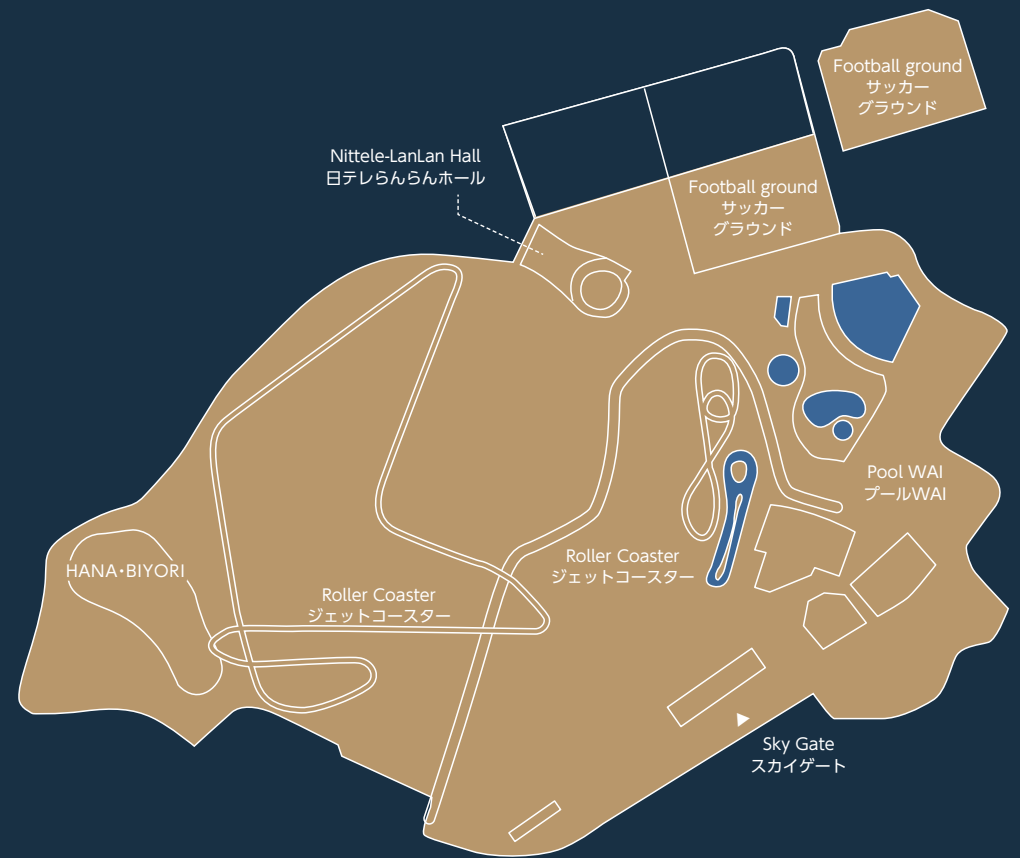

Yomiuriland

よみうりランド

Yomiuriland is a large amusement park in the countryside just 40 minutes from the center of Tokyo. All its 44 attractions, outdoor pool and restaurants can be rented for private use. There are a wide range of options available that are only possible at a large amusement park. A great location to enjoy a party fanned by gentle breezes at the outdoor pool.

都心から40分以内で行ける大型アミューズメントパーク。40種以上のアトラクションや屋外プール、レストランなど全ての施設の貸切が可能です。広大なアミューズメントパークならではの様々なイベントが企画できます。

P 2,000 cars, 20 spaces for persons with disabilities (Please inquire about buses.)
乗用車2,000台、障害者等用20台の駐車スペースがあります。(バス応相談)

Accessible restroom
多目的トイレがあります。

Room / Space 会場名	Size 面積 (m ²)	Seated 着席(名)	Standing 立食(名)	Hours of use 利用時間	Remarks 備考
Entire venue (private hire) 園内貸切	370,000	Inquire 応相談	Inquire 応相談	10:00 - 20:00	Outdoors 屋外
Pool WAI プールWAI	40,000	Inquire 応相談	Inquire 応相談	10:00 - 20:00	Outdoors 屋外
Football ground サッカーグラウンド	8,625/7,000	Inquire 応相談	Inquire 応相談	10:00 - 20:00	Outdoors 屋外
HANA·BIYORI	4,500	Inquire 応相談	Inquire 応相談	10:00 - 20:00	Outdoors 屋外
Nittete-LanLan Hall 日テレらんらんホール	1,900	1,000	—	10:00 - 20:00	