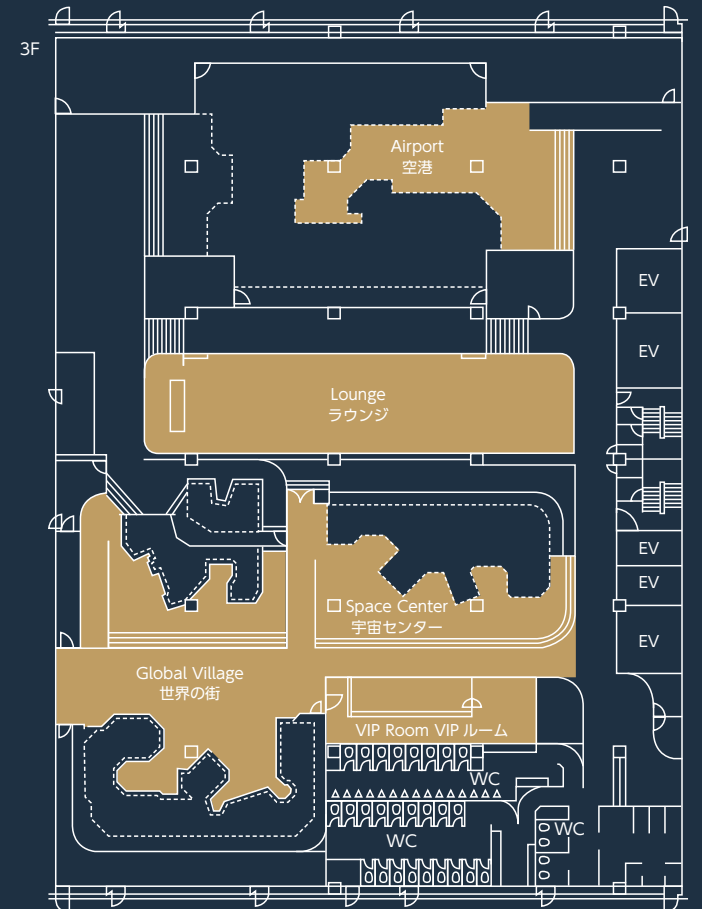

Small Worlds

スモールワールドズ

SMALL WORLDS TOKYO is one of the world's largest indoor miniature theme parks, spanning 8,000 square meters and featuring six areas including a space center and airport. It is a one-of-a-kind theme park, where people can forget about everyday life in worlds of moving miniatures, created through a combination of intricate skills and innovative technologies. A variety of forms of events can be planned as the entire park, including the restaurant with its own stage, can be reserved. Welcome cocktails can be served in the miniature exhibit space.

スモールワールドズTOKYOは総面積8,000㎡を誇る世界最大級の屋内型ミニチュア・テーマパークで、スペースセンターエリア、空港エリアなどを含む6つのエリアを楽しむことができます。精巧な技術と先端のテクノロジーが融合した動くミニチュアの世界で、日常を忘れて没入出来る新しいテーマパークです。ステージがあるレストランを含めた全館貸切や、ミニチュア展示スペースでのウェルカムカクテルなど、様々な形式のイベントにご利用いただけます。

Accessible restroom
 多目的トイレがあります。

Room / Space 会場名	Floor 階	Size 面積 (㎡)	Seated 着席(名)	Standing 立食(名)	Hours of use 利用時間	Remarks 備考
WHITE ART(Restaurant) ホワイトアート(レストラン)	2	552	200	—	Inquire 応相談	
Small Worlds スモールワールドズ	3	5,179	—	—	Inquire 応相談	