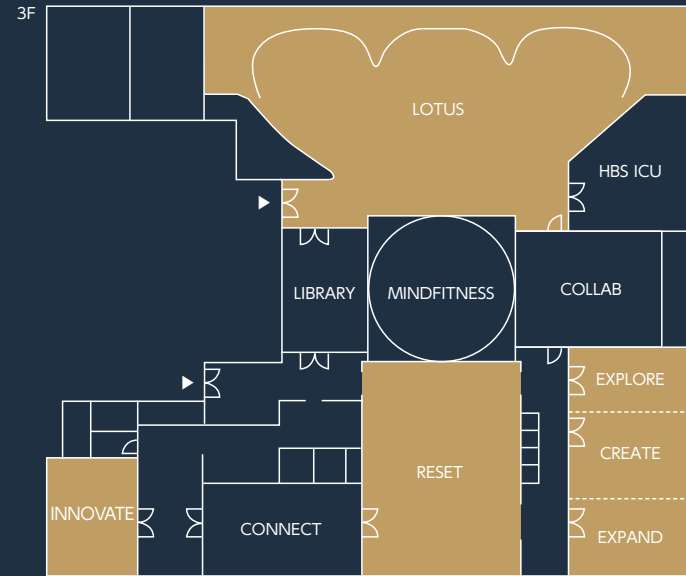

# Aoyama Treehouse

青山ツリーハウス

AoyamaTreehouse is a membership community for individuals and corporations based on a completely new concept. Although in the heart of Tokyo in the prestigious Aoyama district, where business hubs and facilities for the royal family coexist, Treehouse is nestled in a quiet neighborhood with a view of the Akasaka Imperial Palace. The interior is decorated using an abundance of authentic solid wood, creating a sophisticated yet warm atmosphere. Offering a meditation method like Mindfitness (Zen-based meditation) and other business programs suitable for team building, it is one of the best places to hold a well-being MICE event in Tokyo. At the restaurant, we also offer a sustainability-conscious menu. In addition, the 3rd floor membership space and the 2nd floor restaurant can be used in unison, allowing users to hold a reception after a team building session.

AoyamaTreehouseは、法人・個人向けの会員制施設で、東京の中心・青山の一等地にありながら、赤坂御用地を望む閑静な環境に立地しています。ぬくもりある無垢の木をふんだんに使用した内装で、洗練された中に温かみのある雰囲気を作り上げています。マインドフィットネス（禅をベースにした瞑想）やチームビルディングに適したビジネスプログラムを提供しており、東京の中心でウェルビーイングなMICEイベントを開催するのに最適な場所の一つです。レストランではサステナビリティに配慮したメニューの提供も行っています。3階会員制スペースと2階レストランを一体的に利用できるため、チームビルディングの後にレセプションもお楽しみいただけます。

Room / Space 会場名	Floor 階	Size (㎡) 面積	Seated 着席(名)	Standing 立食(名)	Hours of use 利用時間	Remarks 備考
RESET	3	110	—	—	Inquire 応相談	Food/Beverage not permitted 飲食不可
Expand & Create & Explore 3部屋連結	3	87	Inquire 応相談	Inquire 応相談	Inquire 応相談	Separate use permitted 分割可能
LOTUS	3	261	Inquire 応相談	Inquire 応相談	Inquire 応相談	The furnishings in the building may be used as is for MICE events. 家具を置いたまま利用可
INNOVATE	3	35	Inquire 応相談	Inquire 応相談	Inquire 応相談	
ENGAWA ROOM	2	280	30	150	Inquire 応相談	
ARBOR Restaurant	2	257	50	100	Inquire 応相談	
ARBOR TERRACE	2	176	—	—	Inquire 応相談	Food/Beverage permitted 飲食可